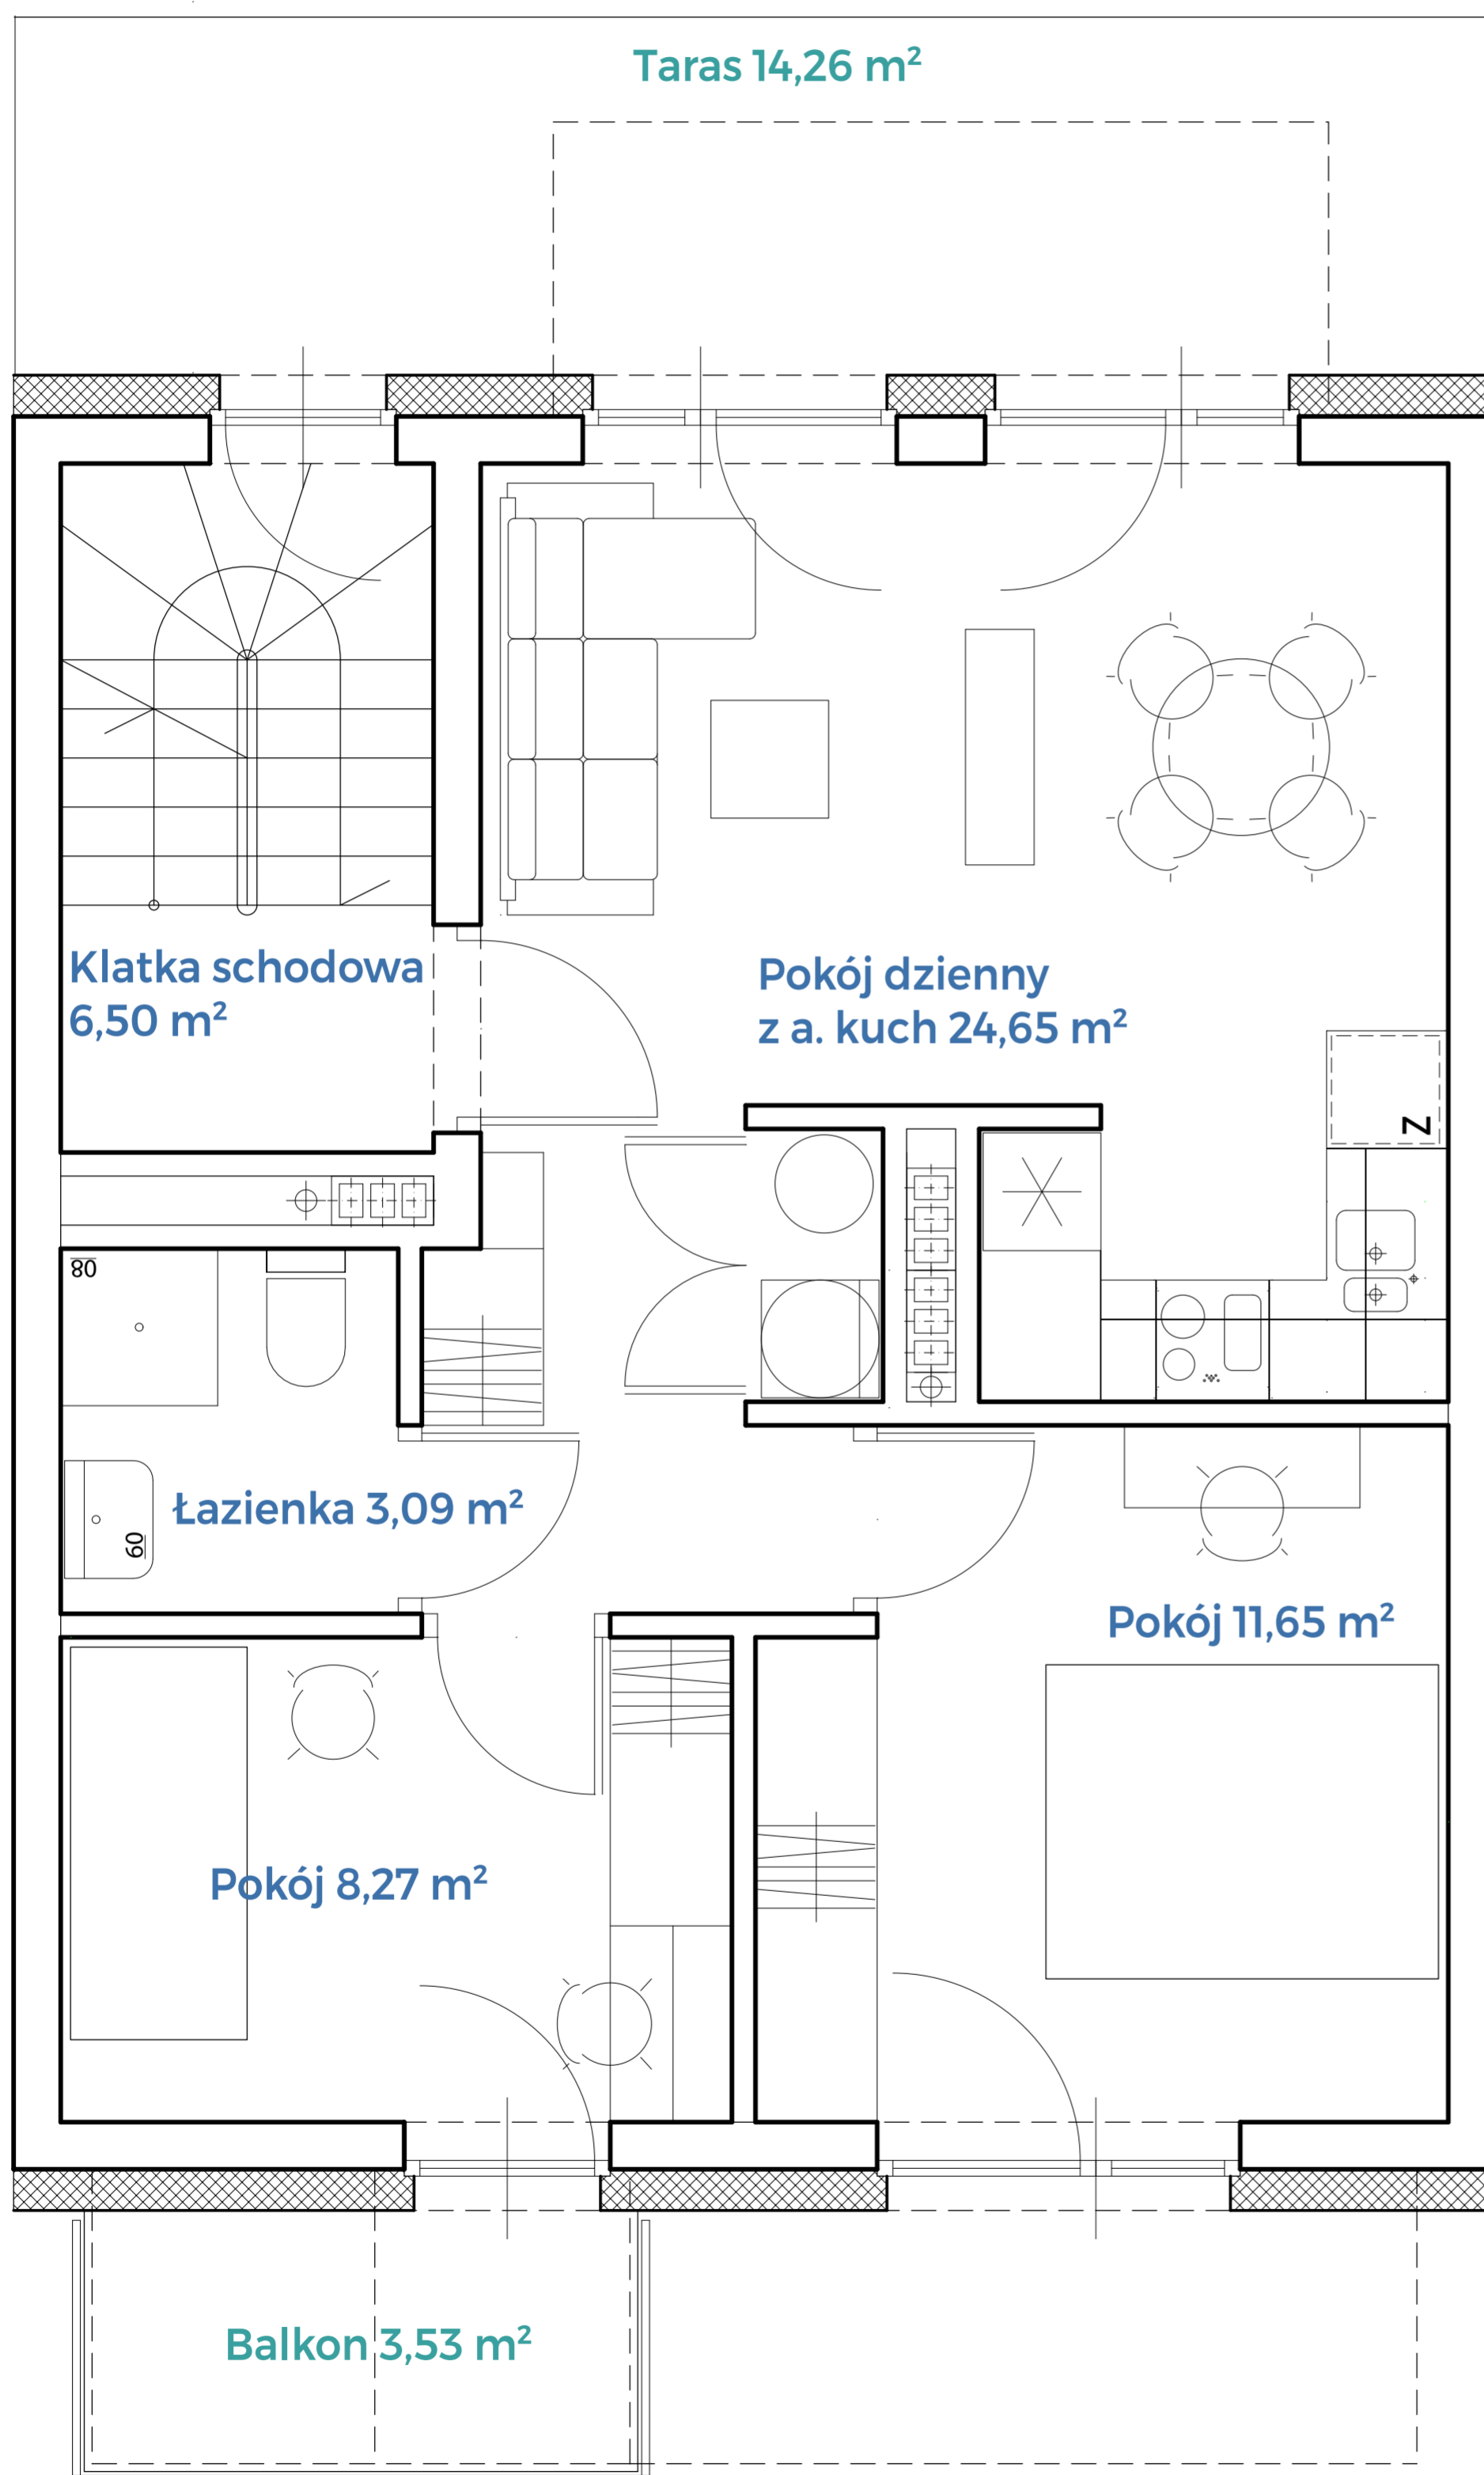

Mieszkanie B2-1 • powierzchnia 47,33 m² • parter

tel. +48 **785 800 900**

kwiatowa.pl