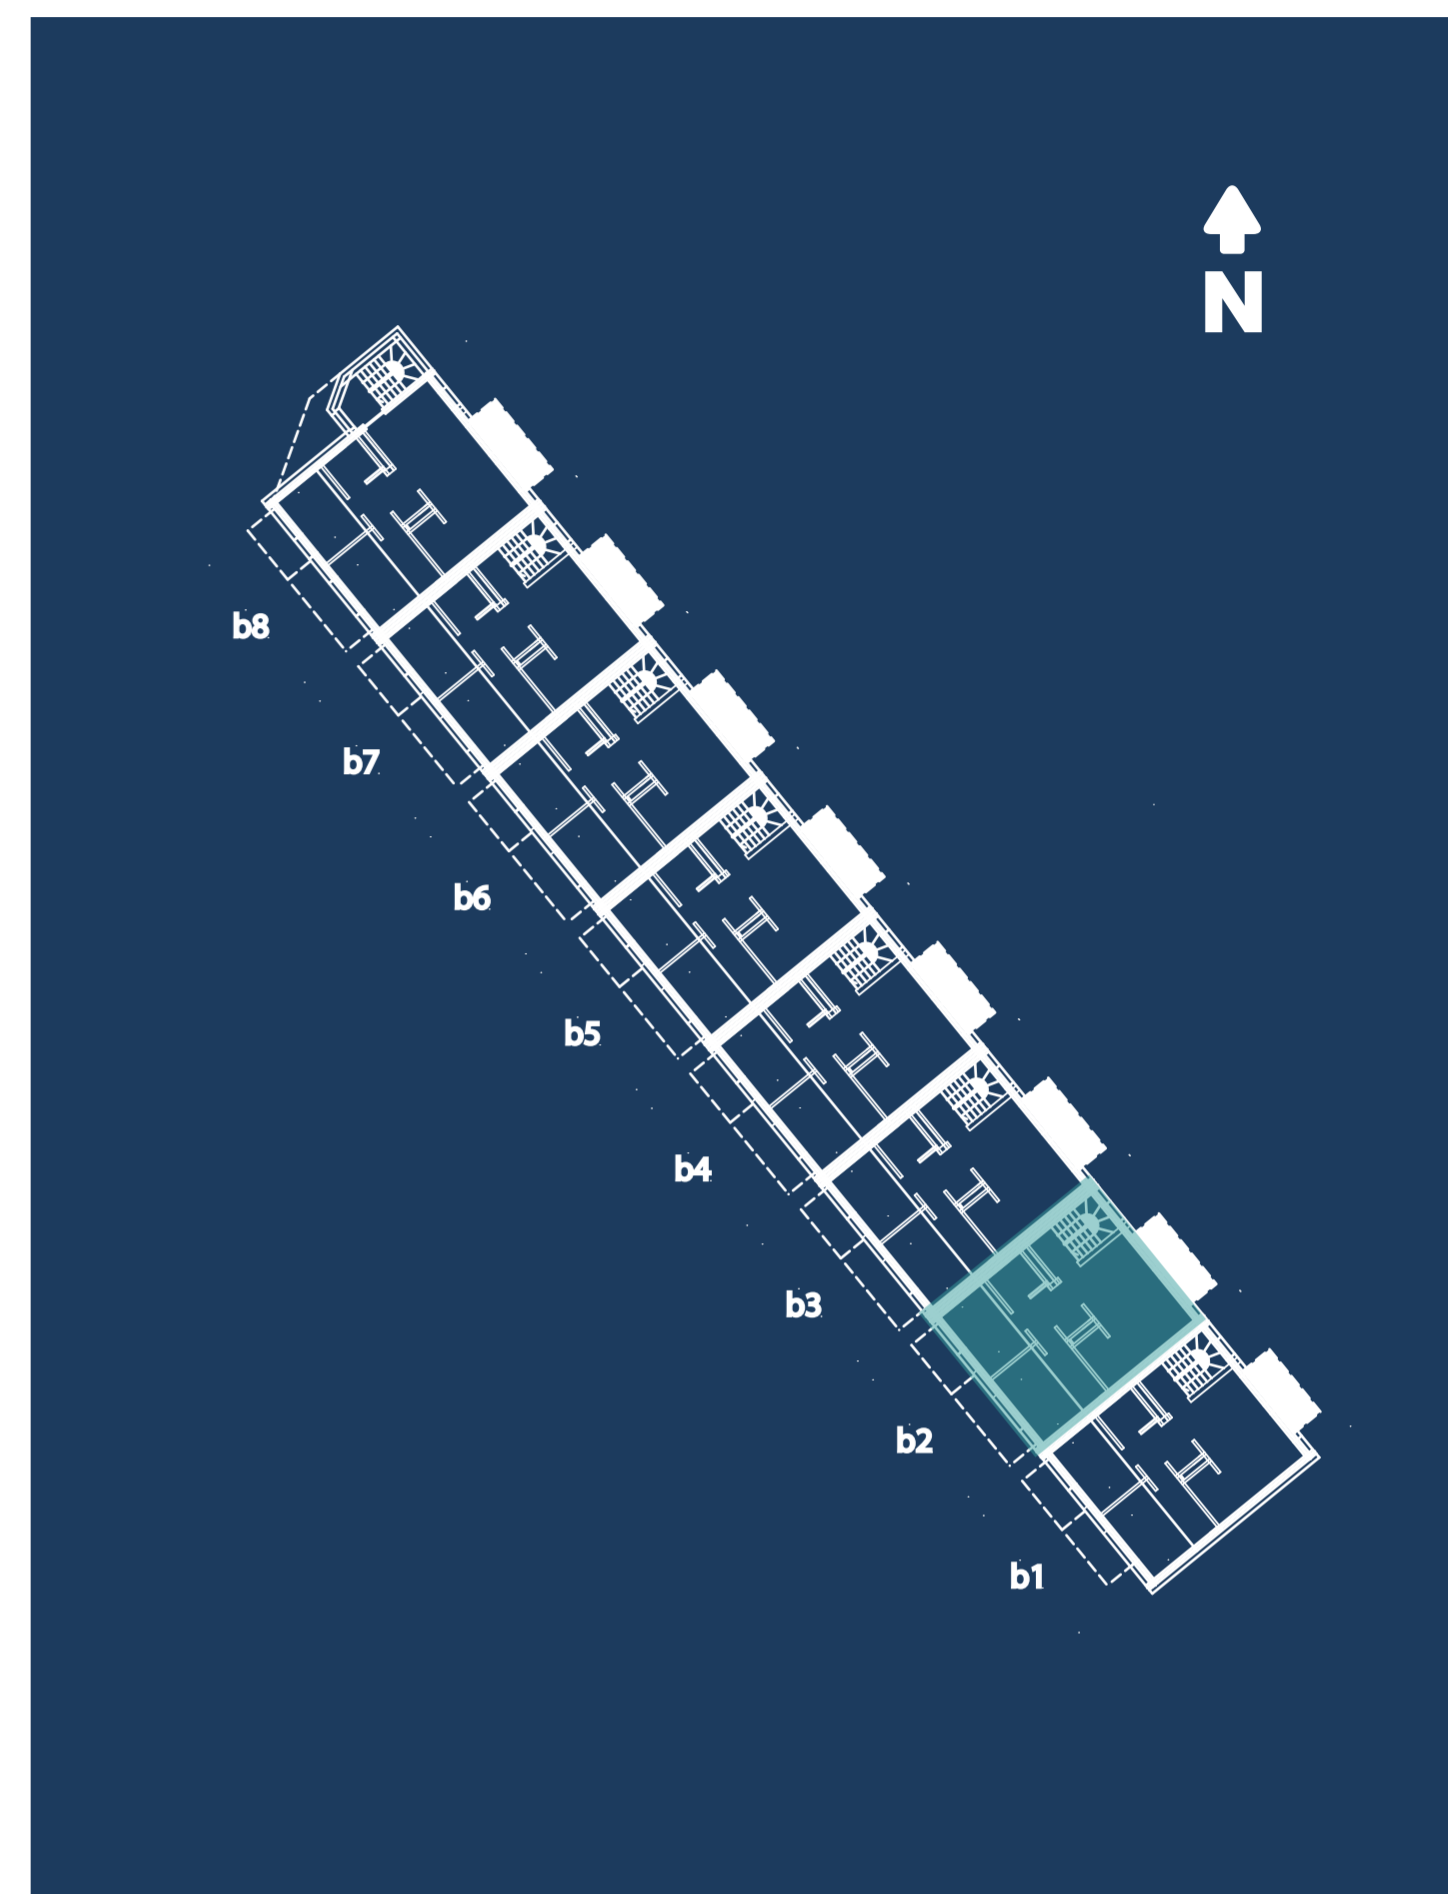

Mieszkanie B2-1 • powierzchnia 47,33 m² • parter

tel. +48 **785 800 900**

kwiatowa.pl