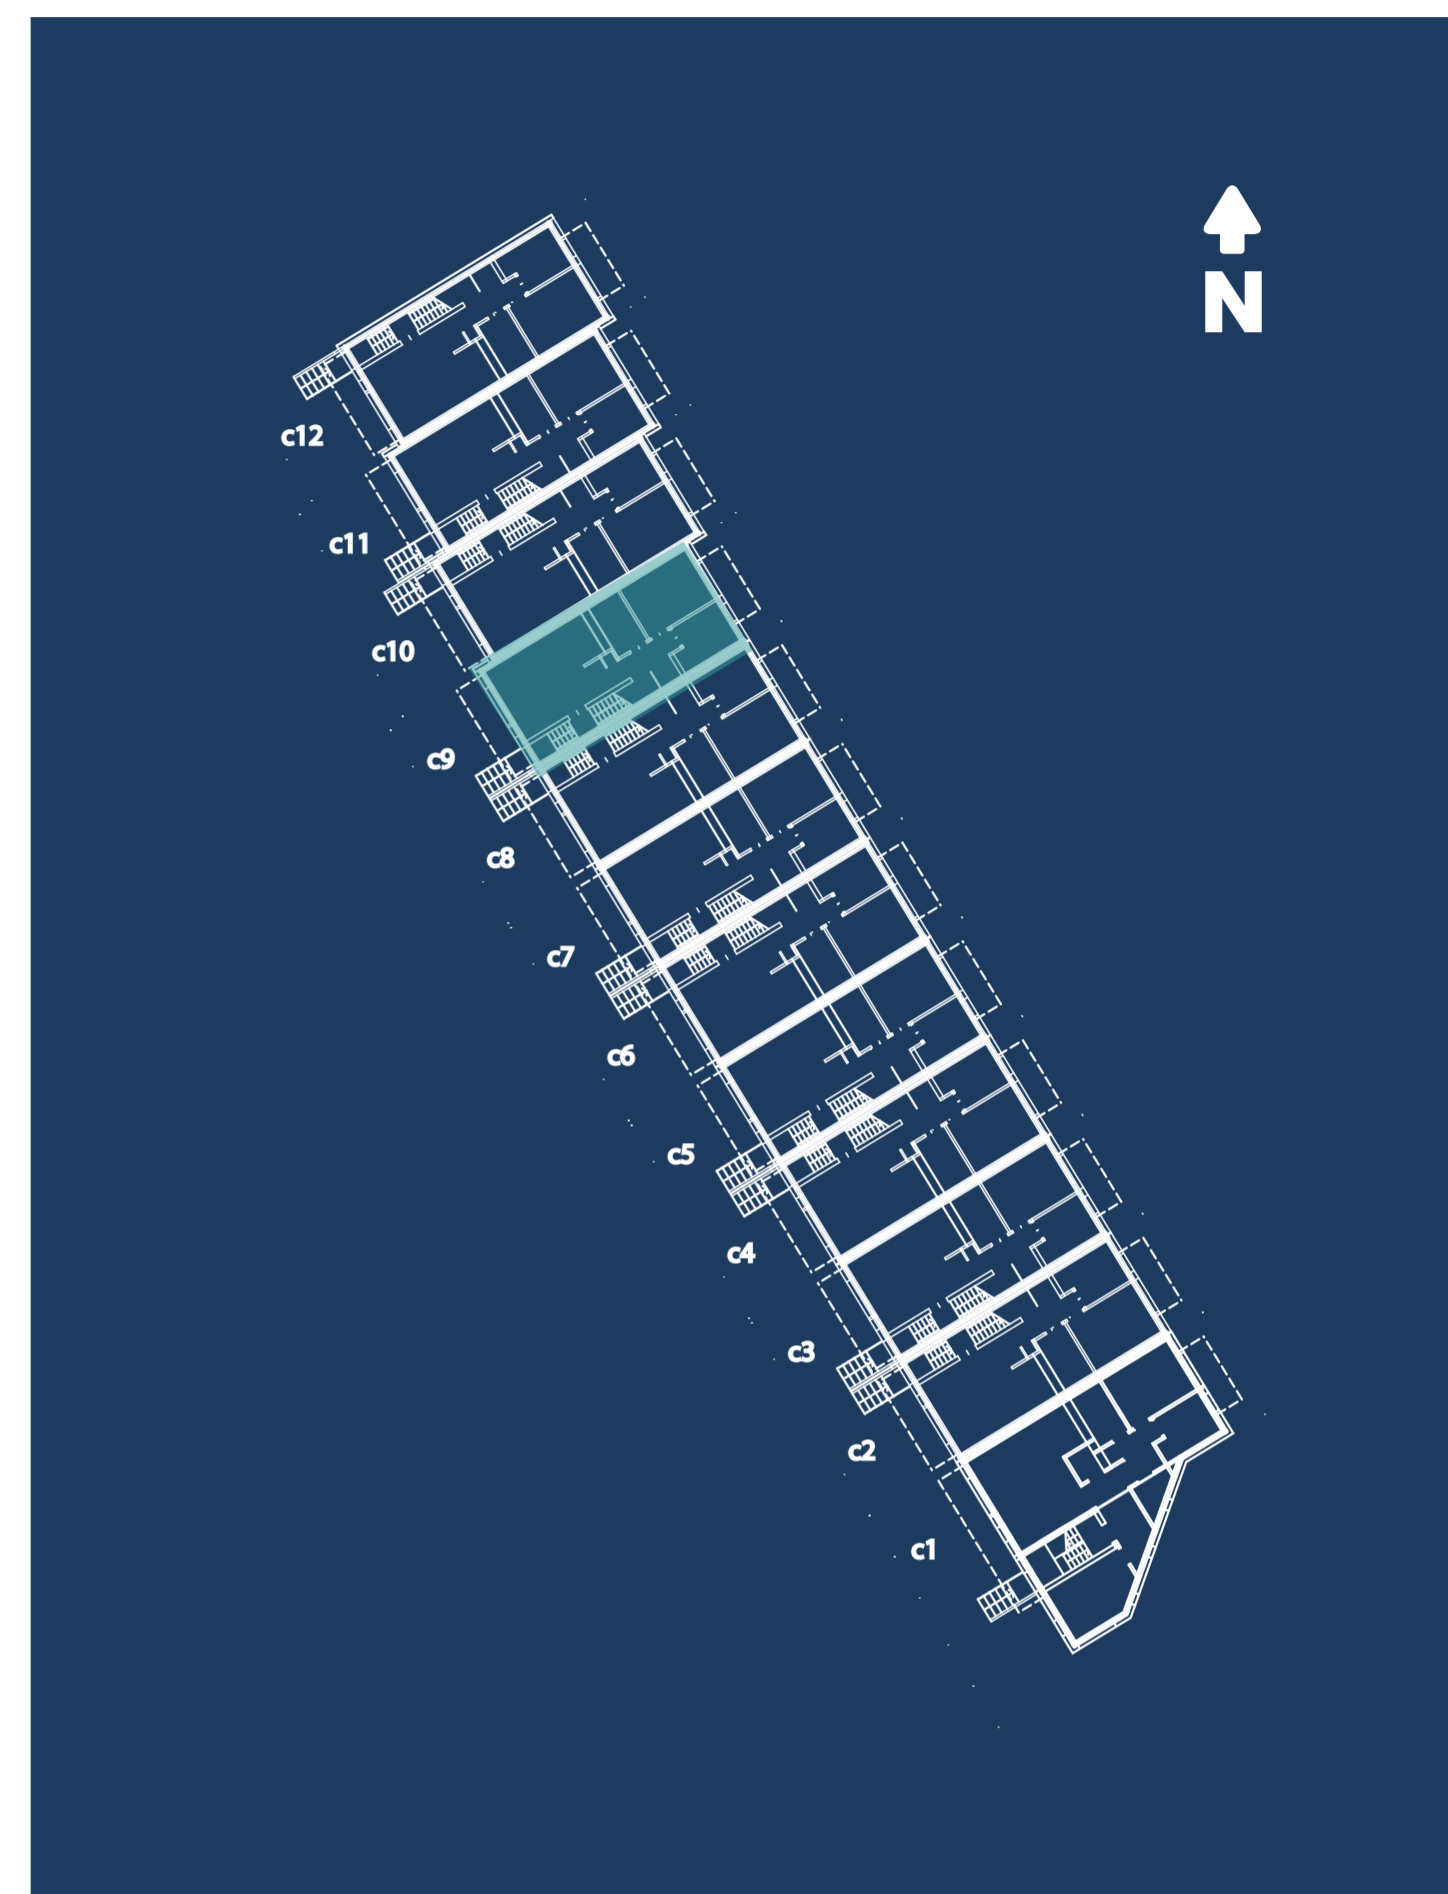

# Mieszkanie C9-2 • powierzchnia 55,66m<sup>2</sup> • I piętro

  
**KWIAŁTOWA**  
INWESTYCJA

tel. +48 **785 800 900**

**kwiatowa.pl**