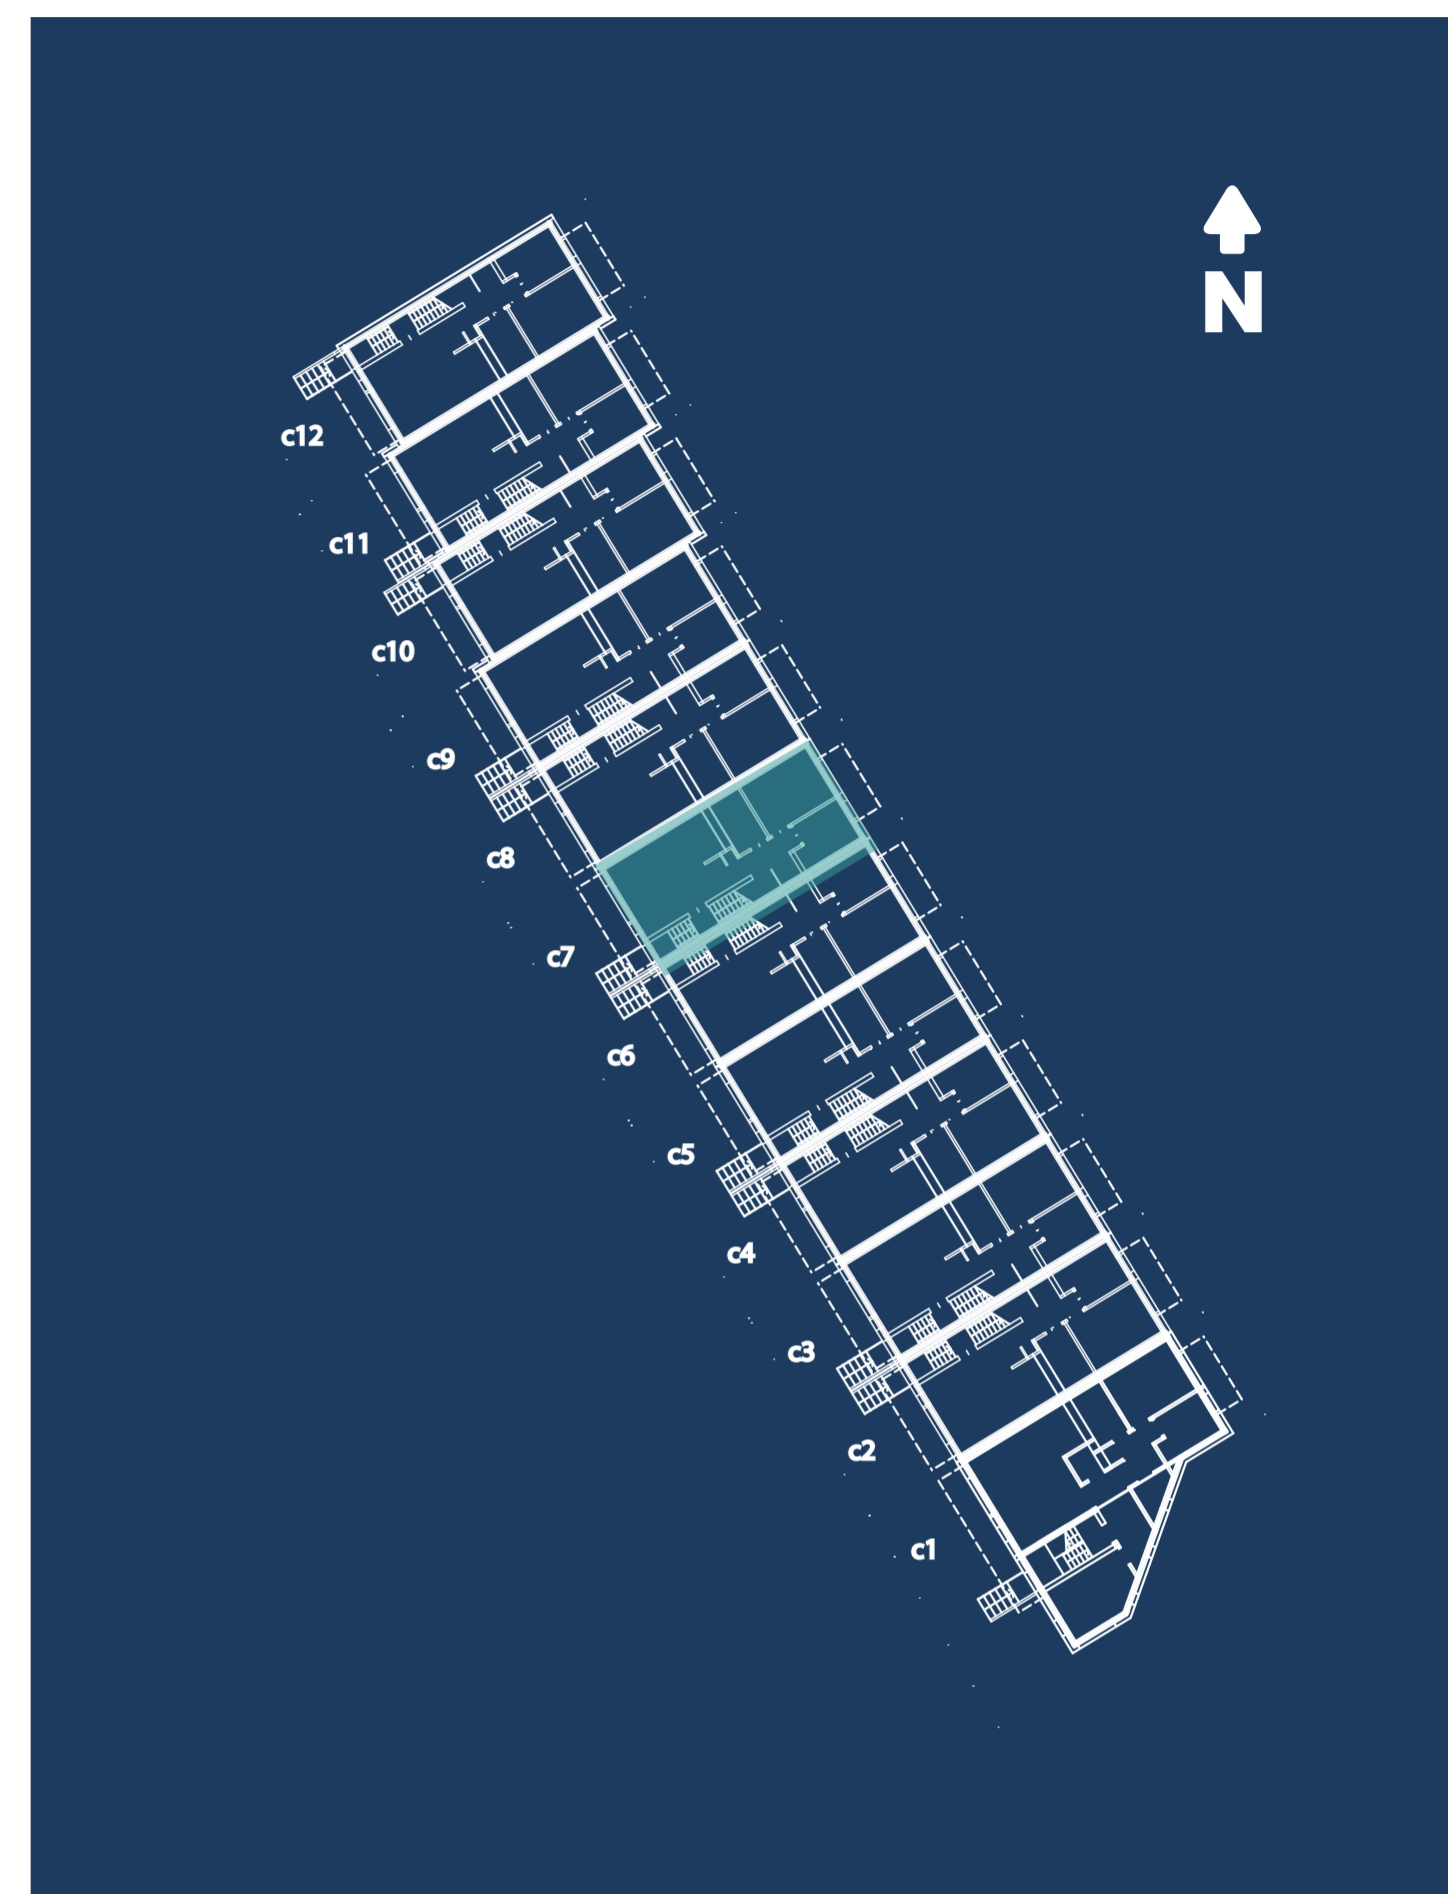

Mieszkanie C7-2 • powierzchnia 55,66 m² • I piętro

KWIAŁTOWA
INWESTYCJA

tel. +48 **785 800 900**

kwiatowa.pl