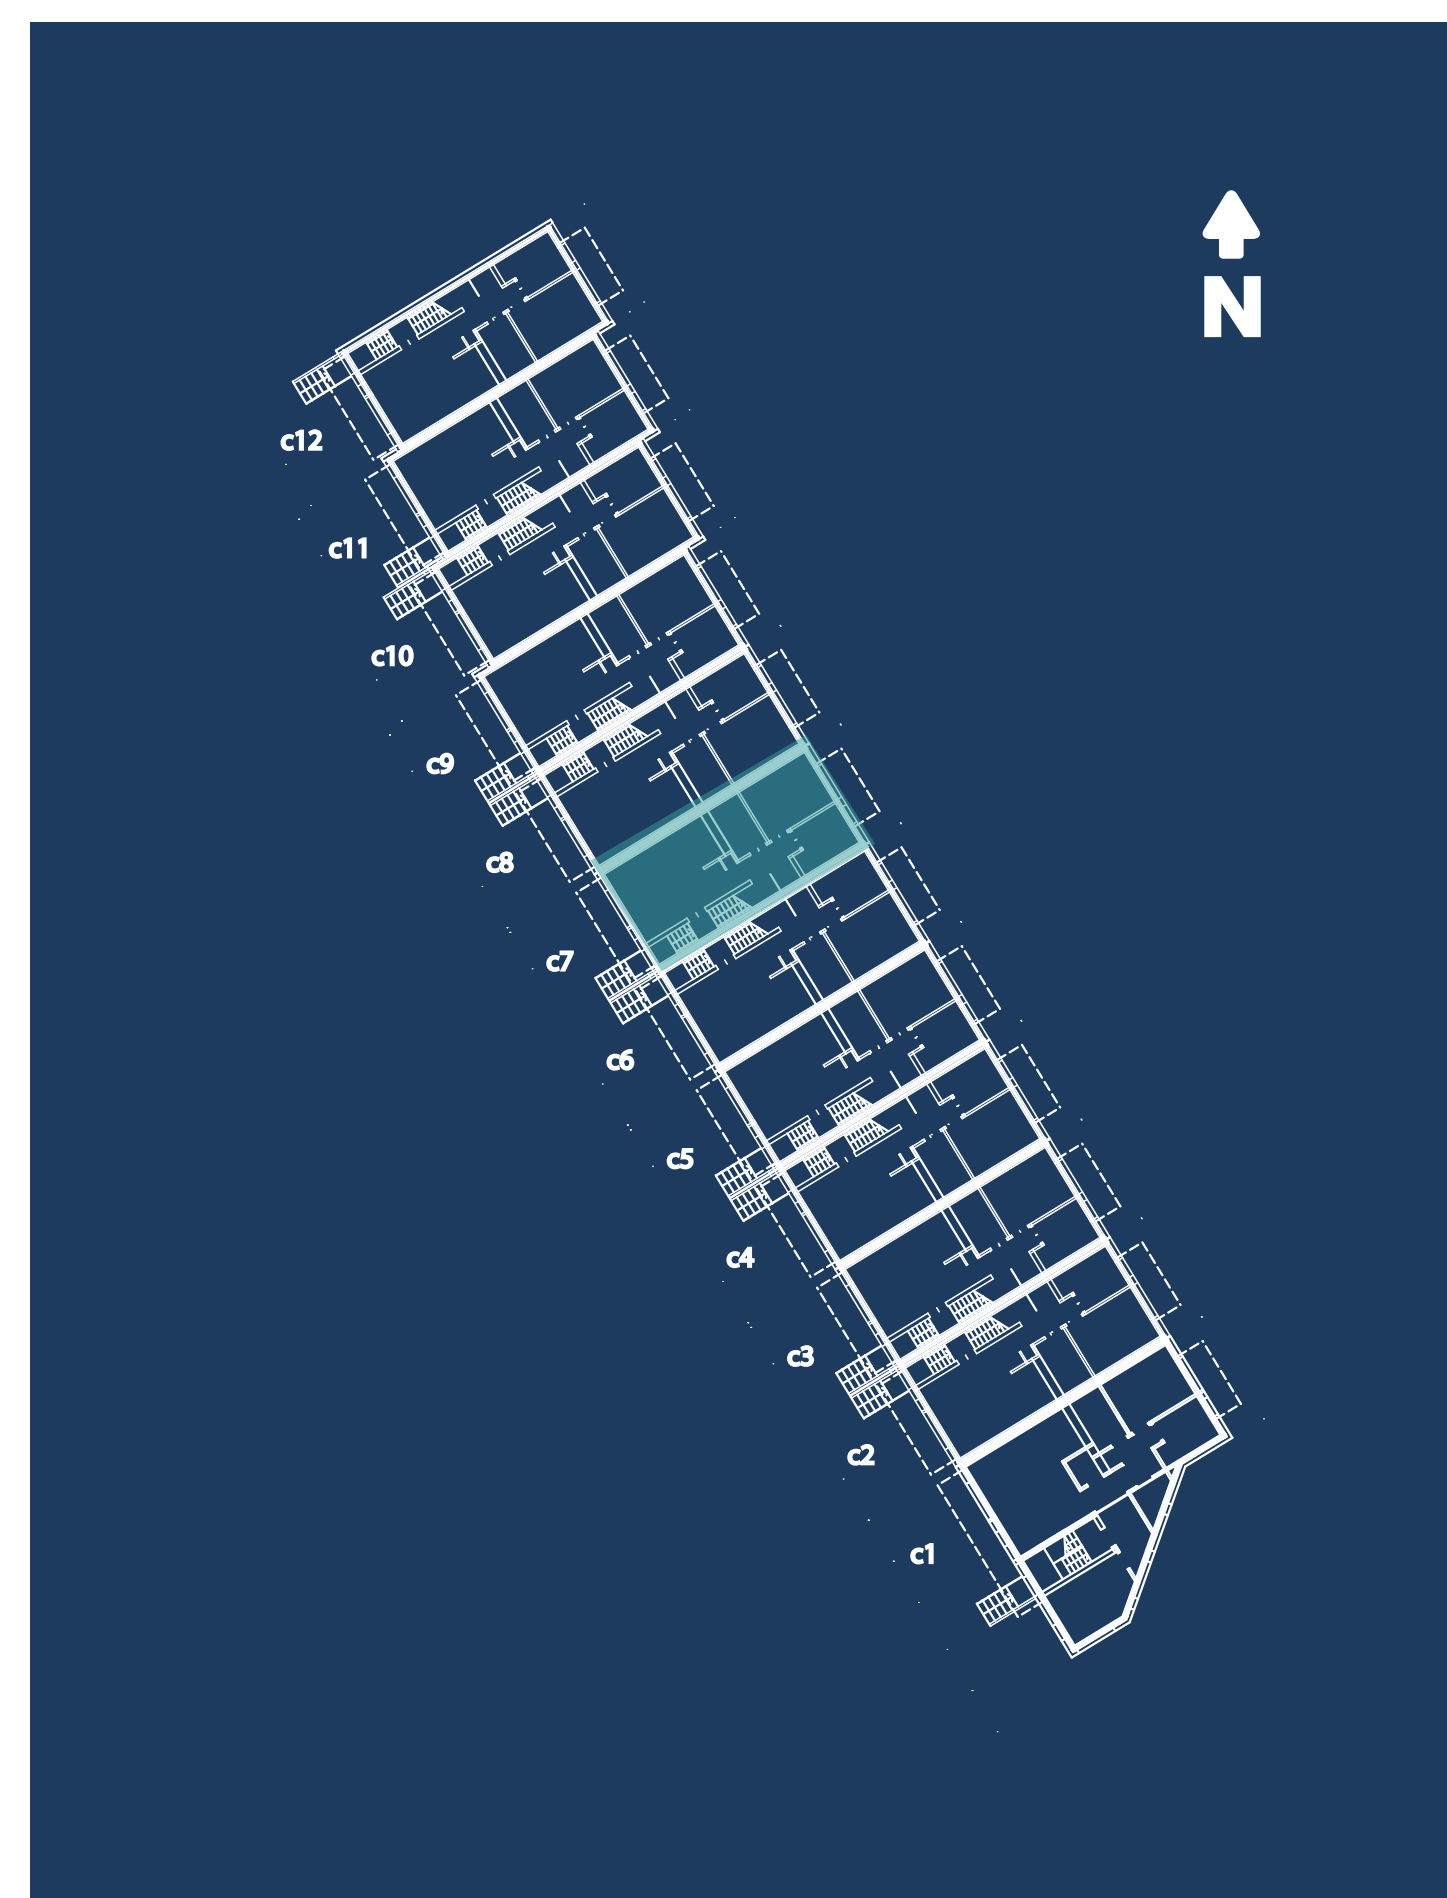

Mieszkanie C7-1 • powierzchnia 54,34m² • parter

KWIAŁTOWA
INWESTYCJA

tel. +48 **785 800 900**

kwiatowa1.pl