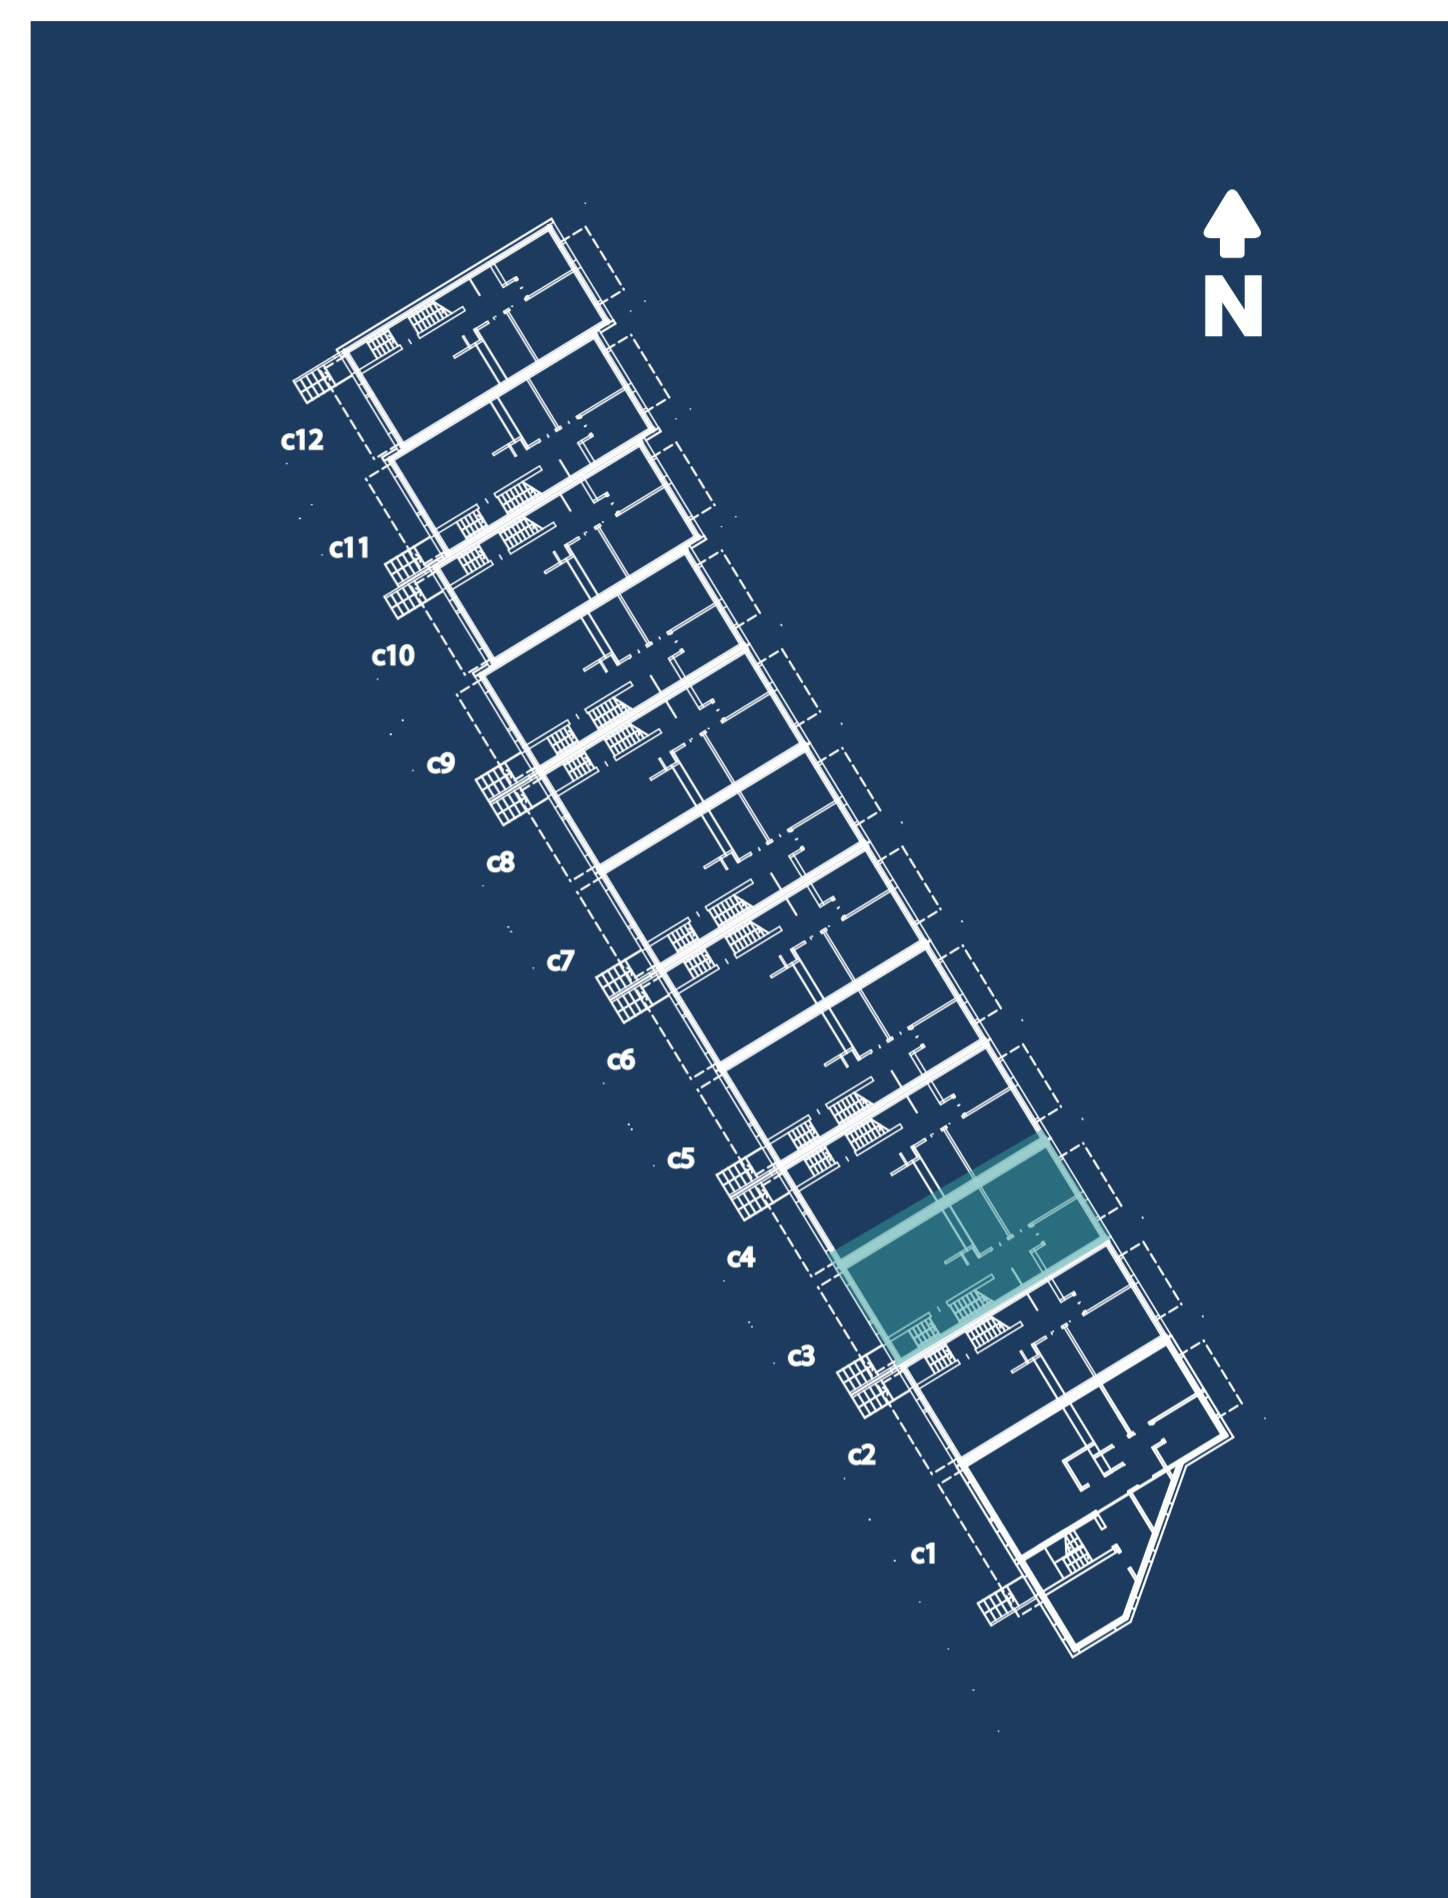

# Mieszkanie C3-1 • powierzchnia 54,34m<sup>2</sup> • parter

**KWIAŁTOWA**  
INWESTYCJA

tel. +48 **785 800 900**

**kwiatowa1.pl**