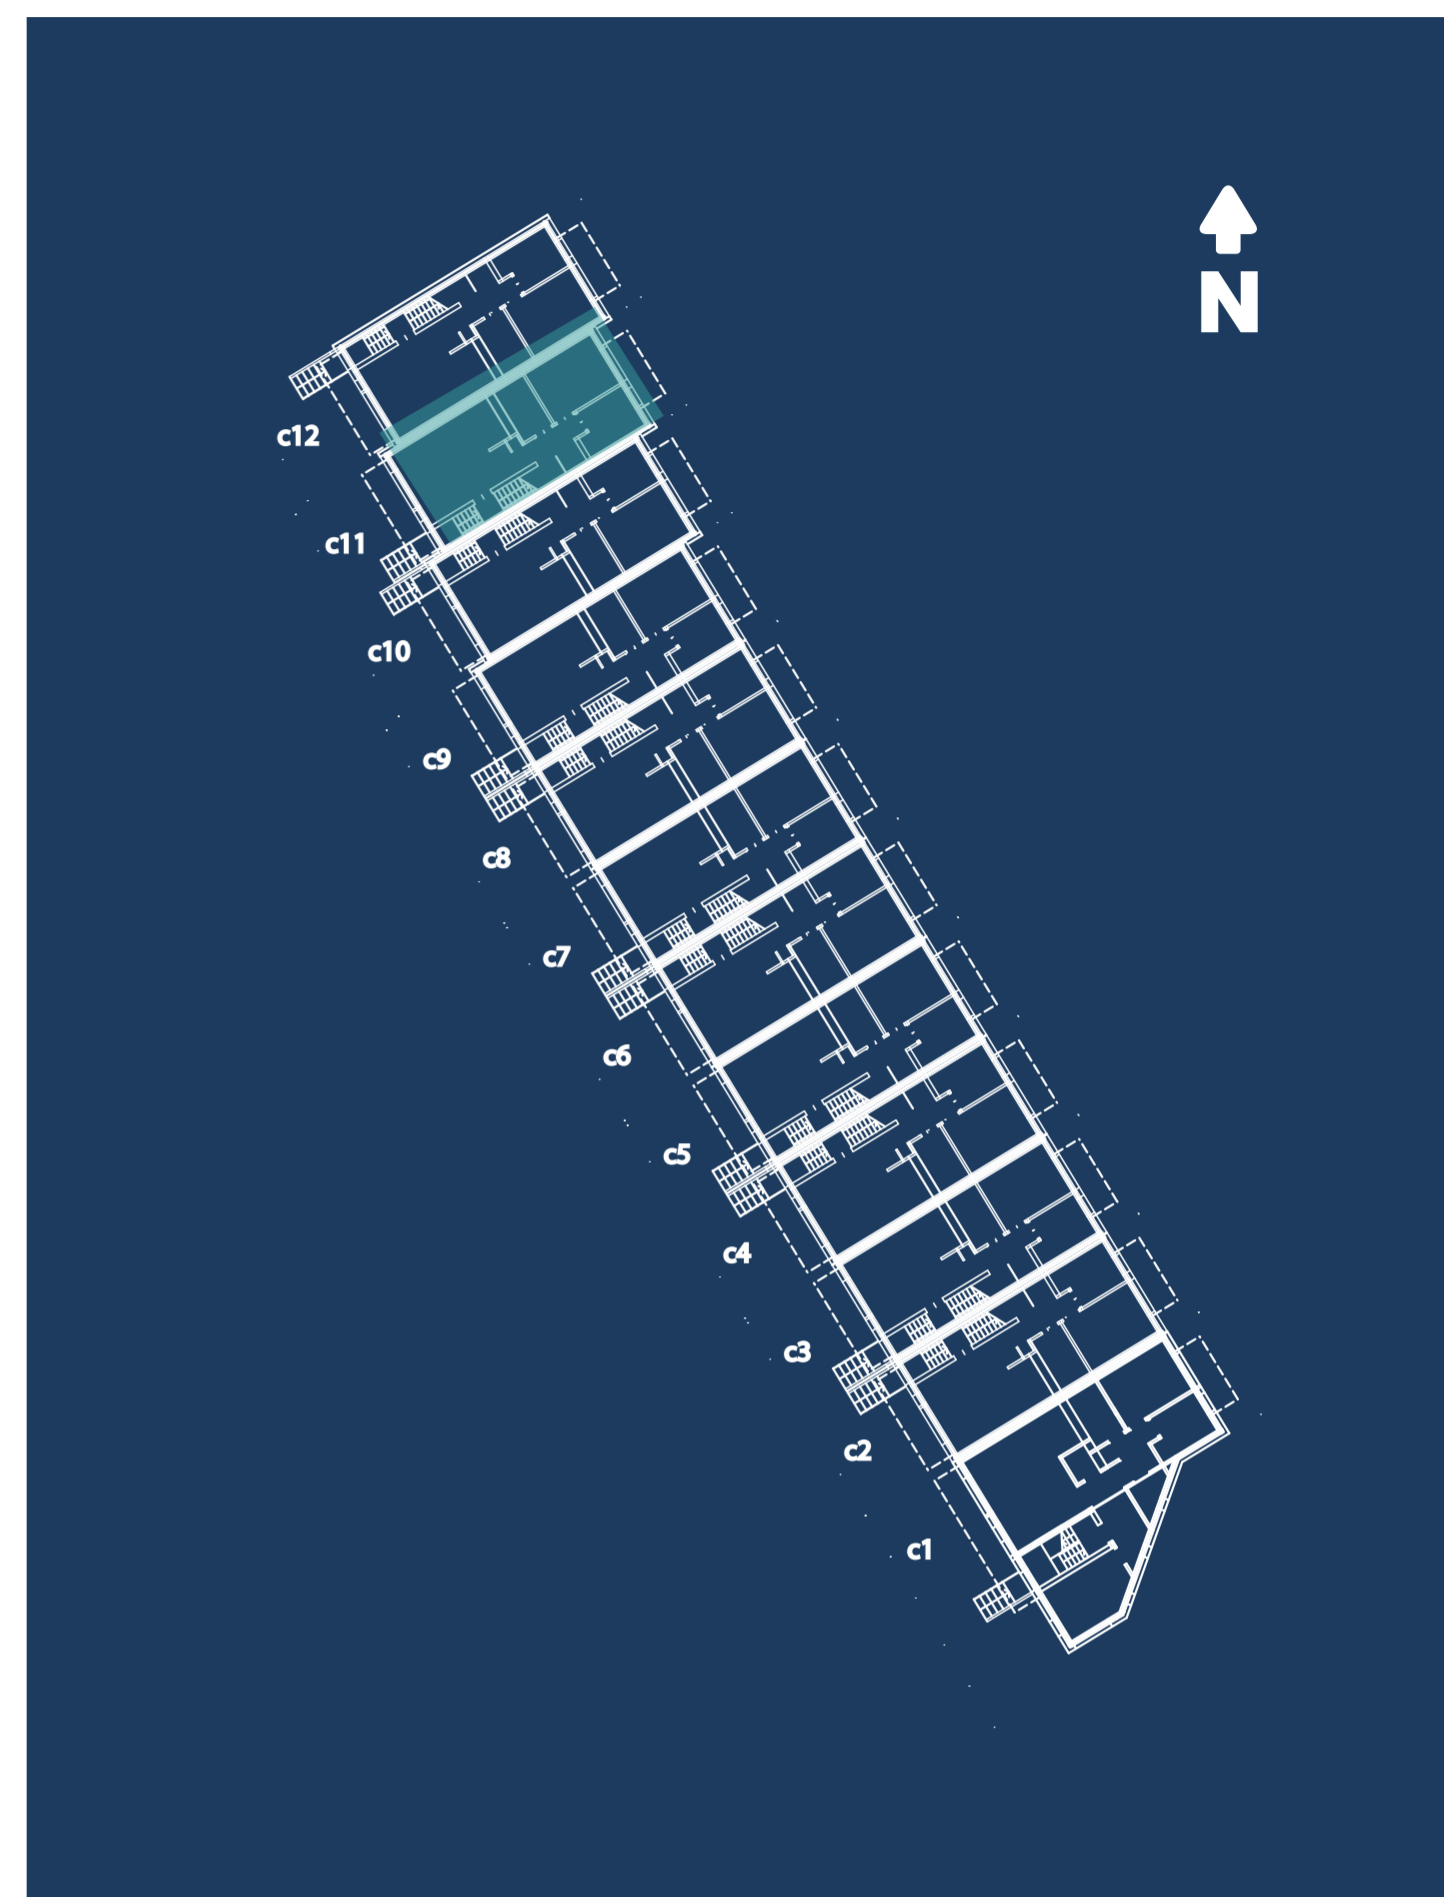

Mieszkanie C11-1 ● powierzchnia 54,34 m² ● parter

KWIAŁTOWA
INWESTYCJA

tel. +48 **785 800 900**

kwiatowa1.pl