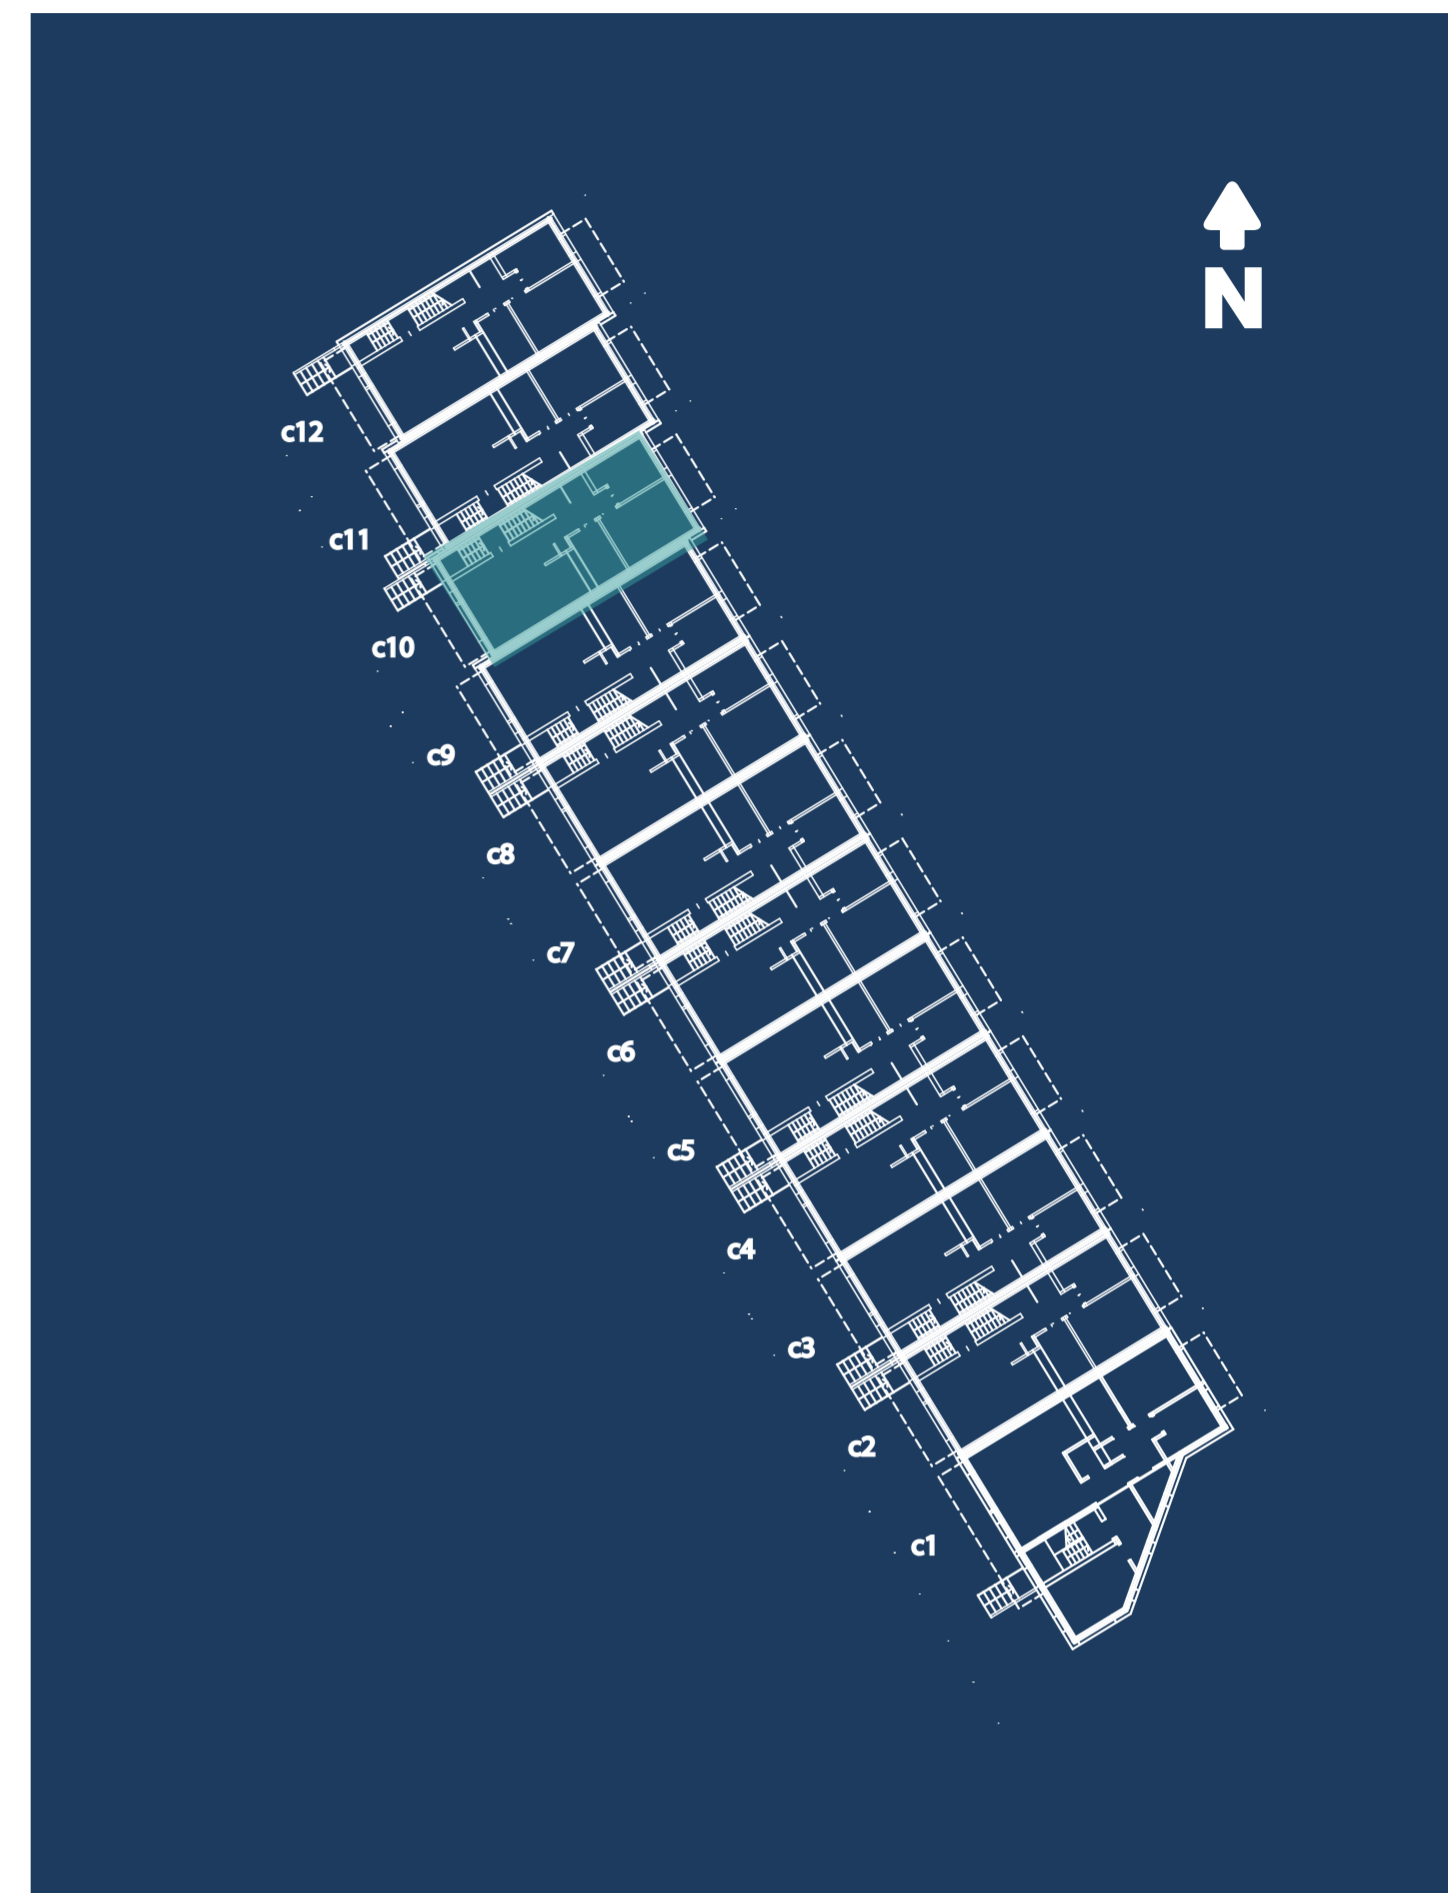

Mieszkanie C10-1 ● powierzchnia 54,34 m² ● parter

KWIAŁTOWA
INWESTYCJA

tel. +48 **785 800 900**

kwiatowa1.pl