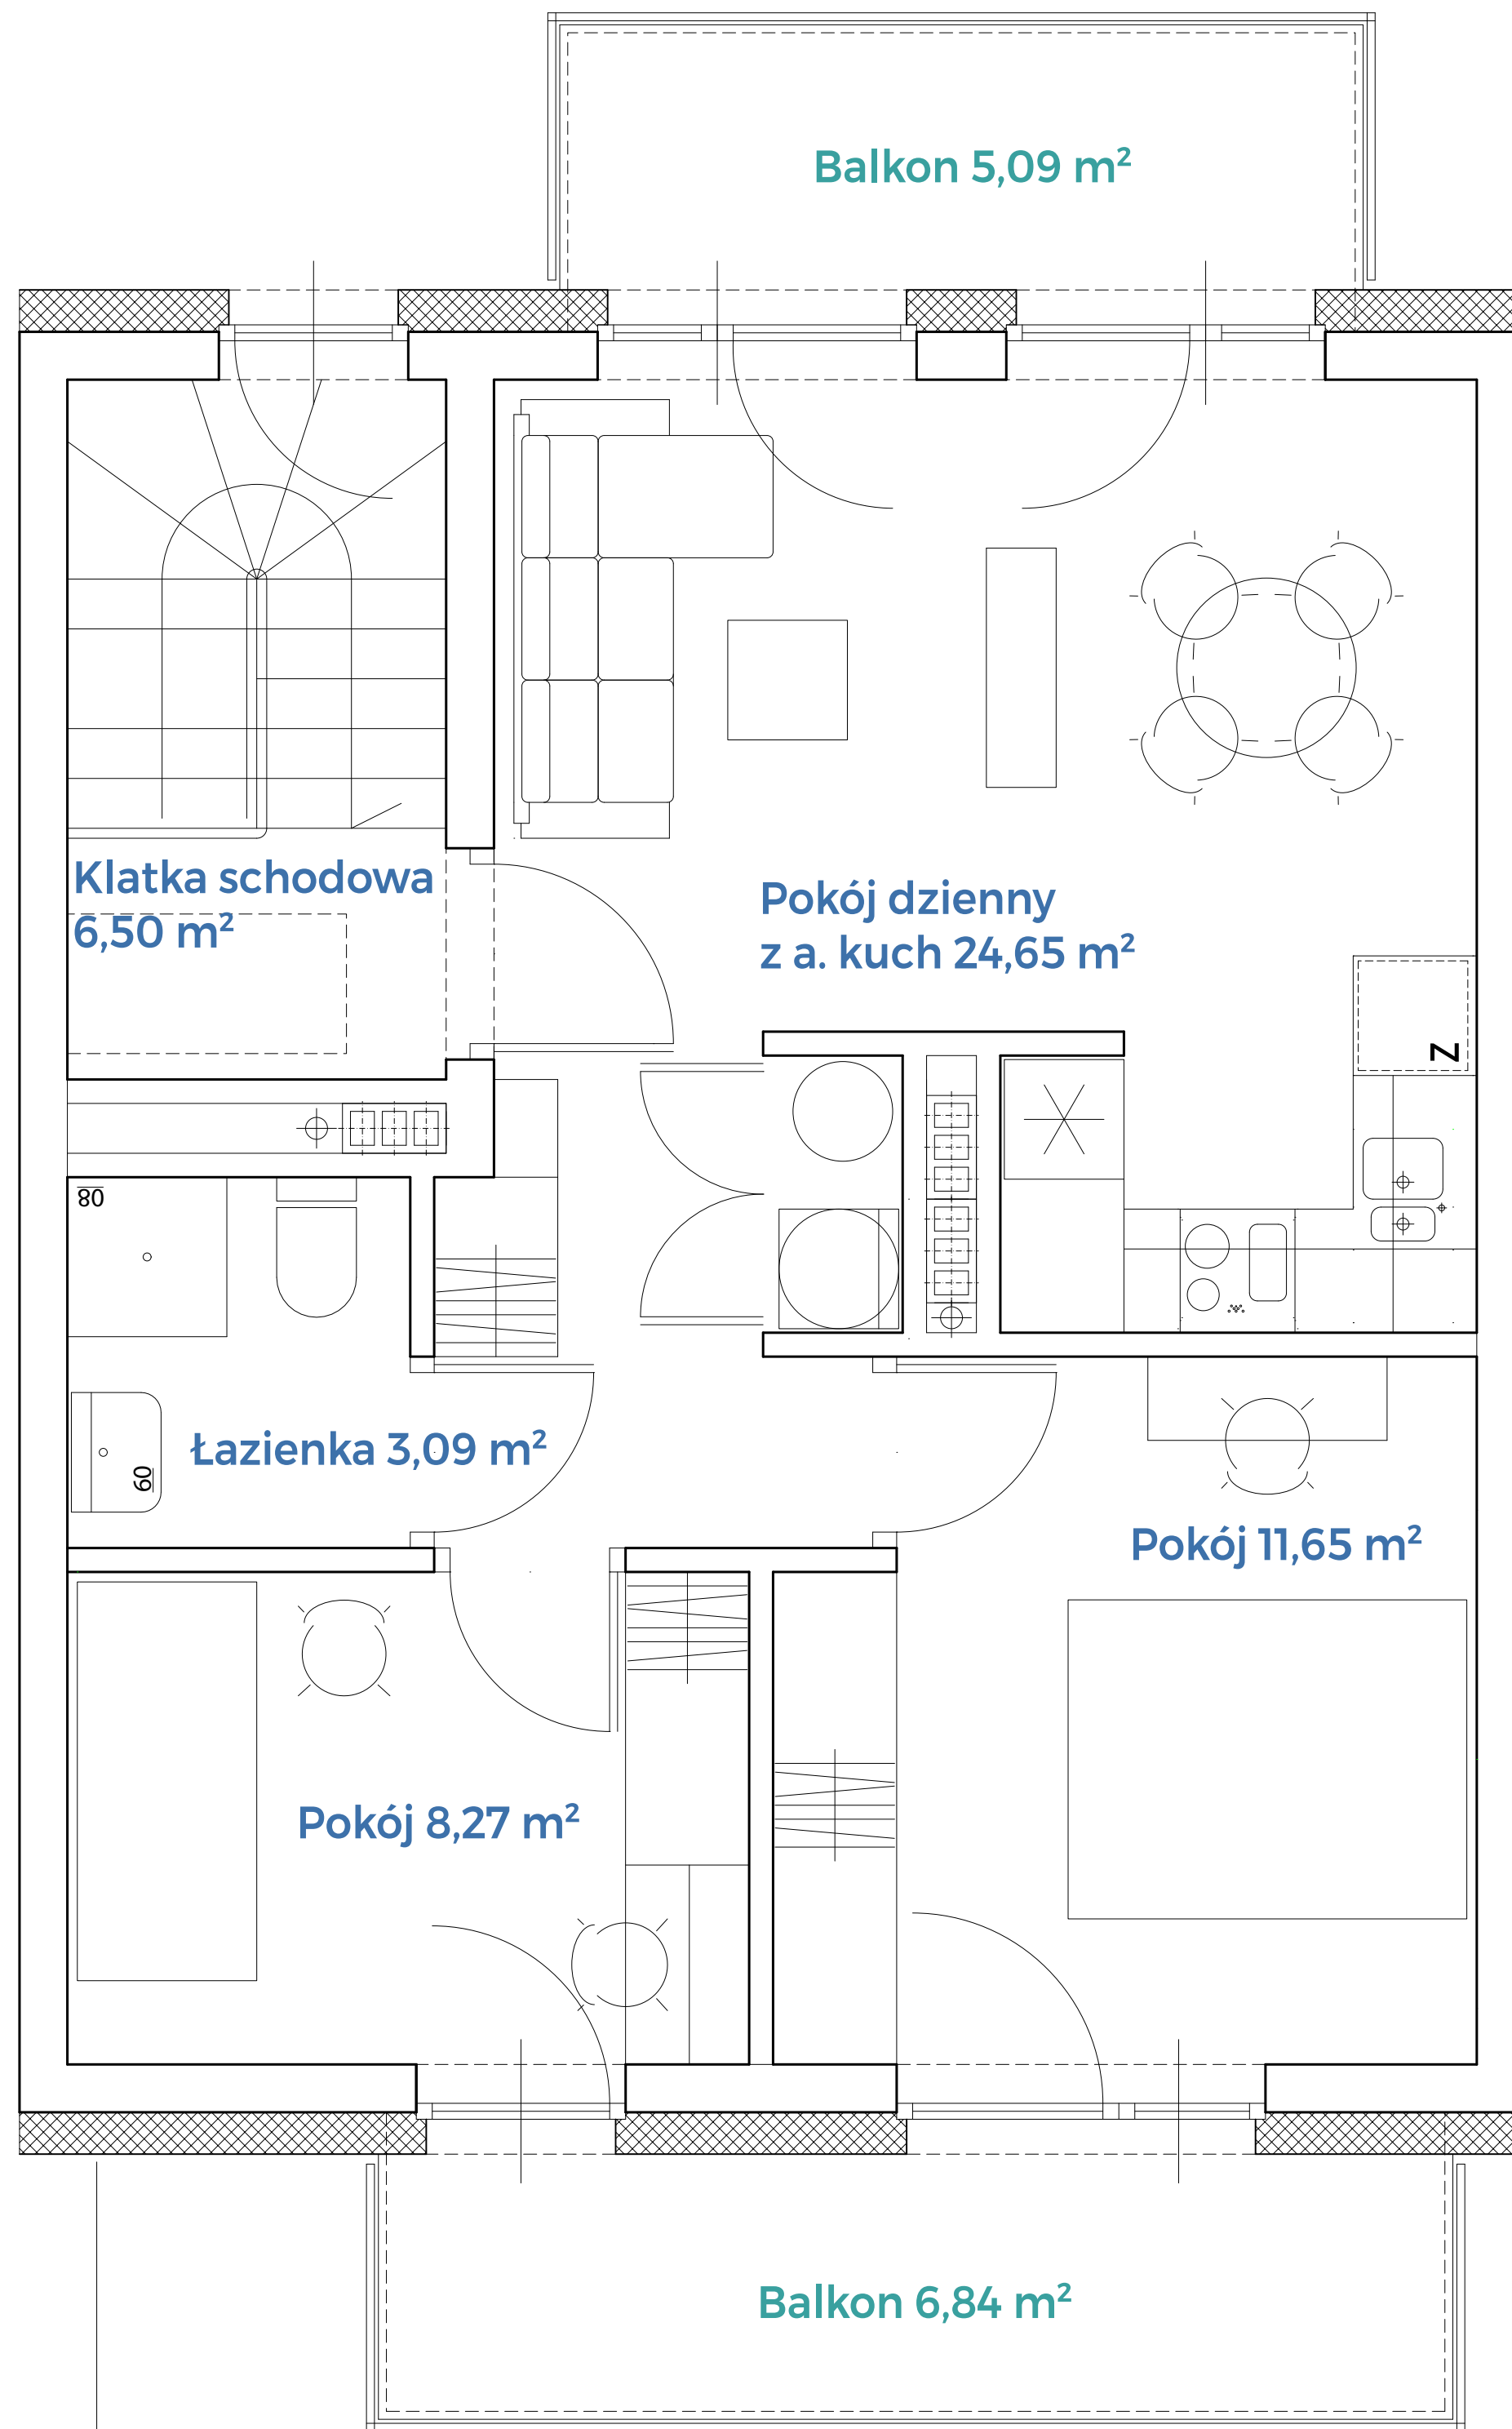

Mieszkanie B7-2 • powierzchnia 47,33 m² • I piętro

tel. +48 **785 800 900**

kwiatowa1.pl