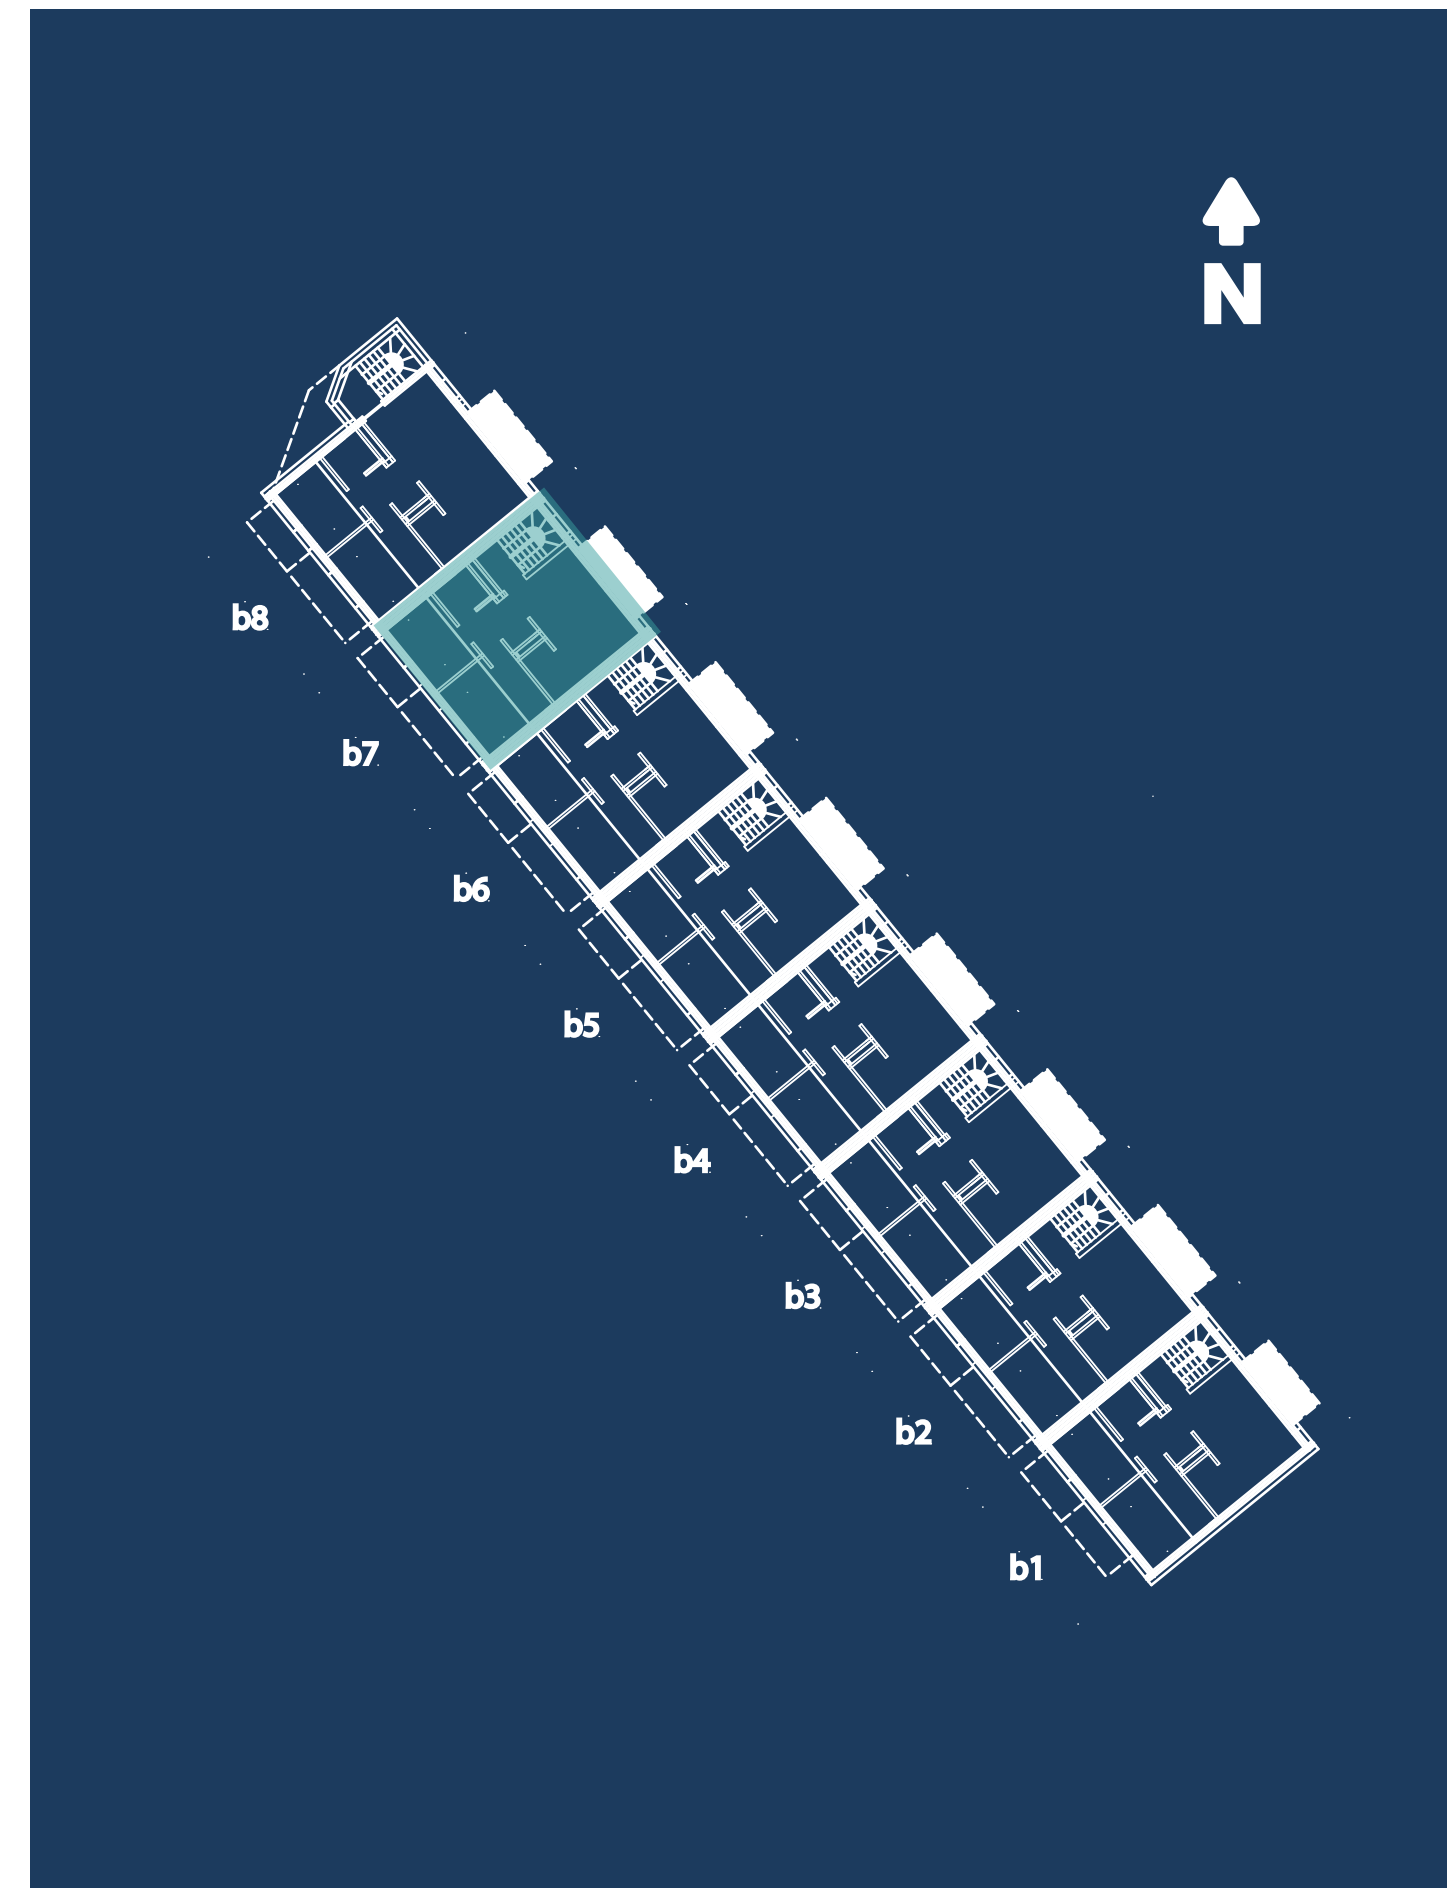

Mieszkanie B7-2 • powierzchnia 47,33 m² • I piętro

tel. +48 **785 800 900**

kwiatowa1.pl