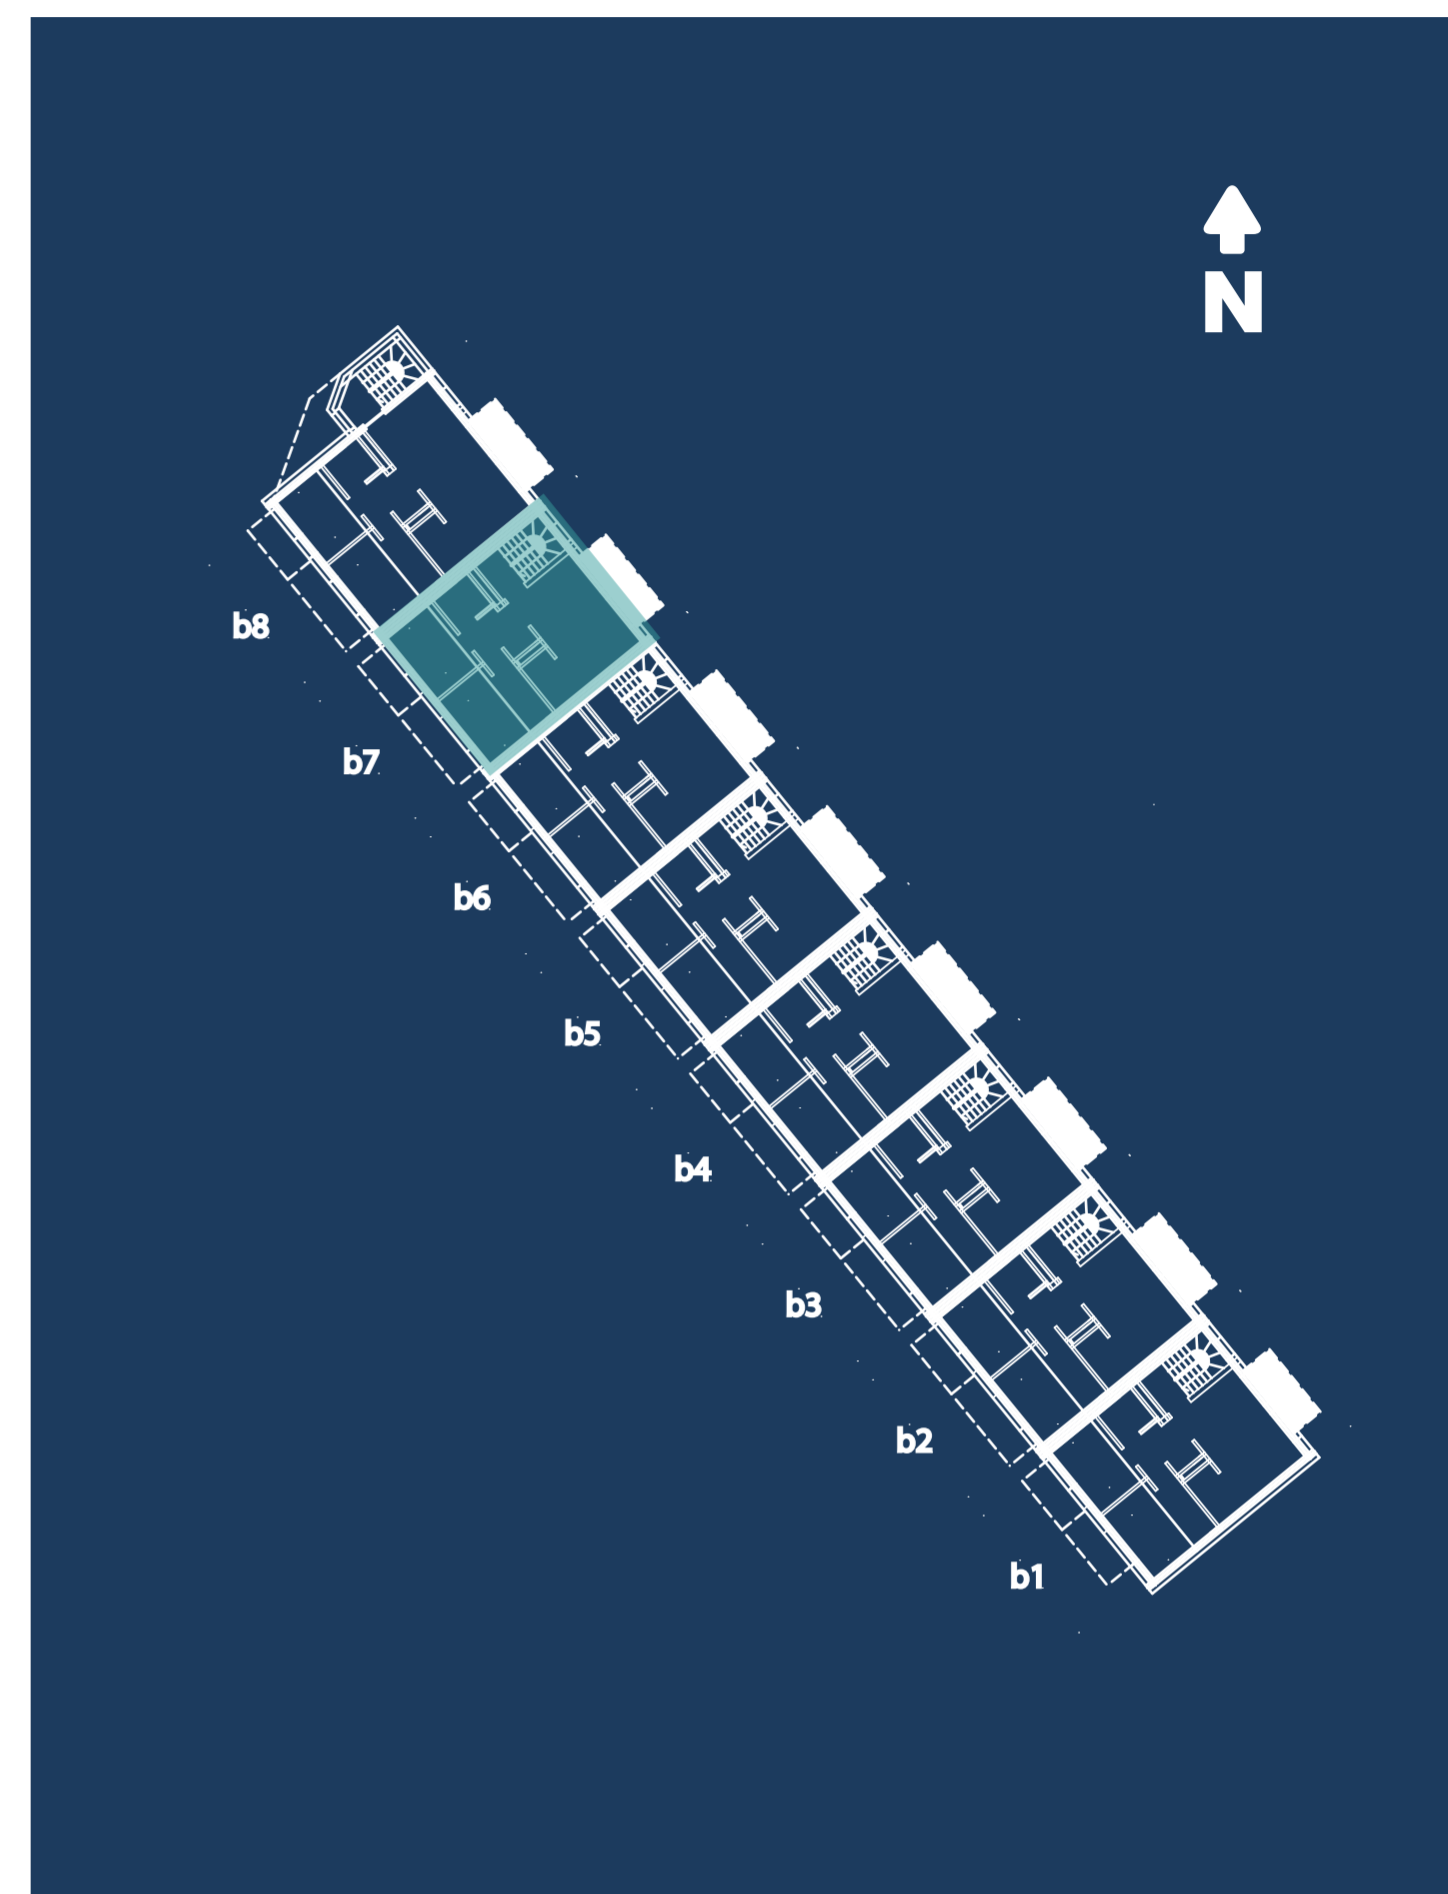

Mieszkanie B7-1 • powierzchnia 47,33 m² • parter

tel. +48 **785 800 900**

kwiatowa.pl