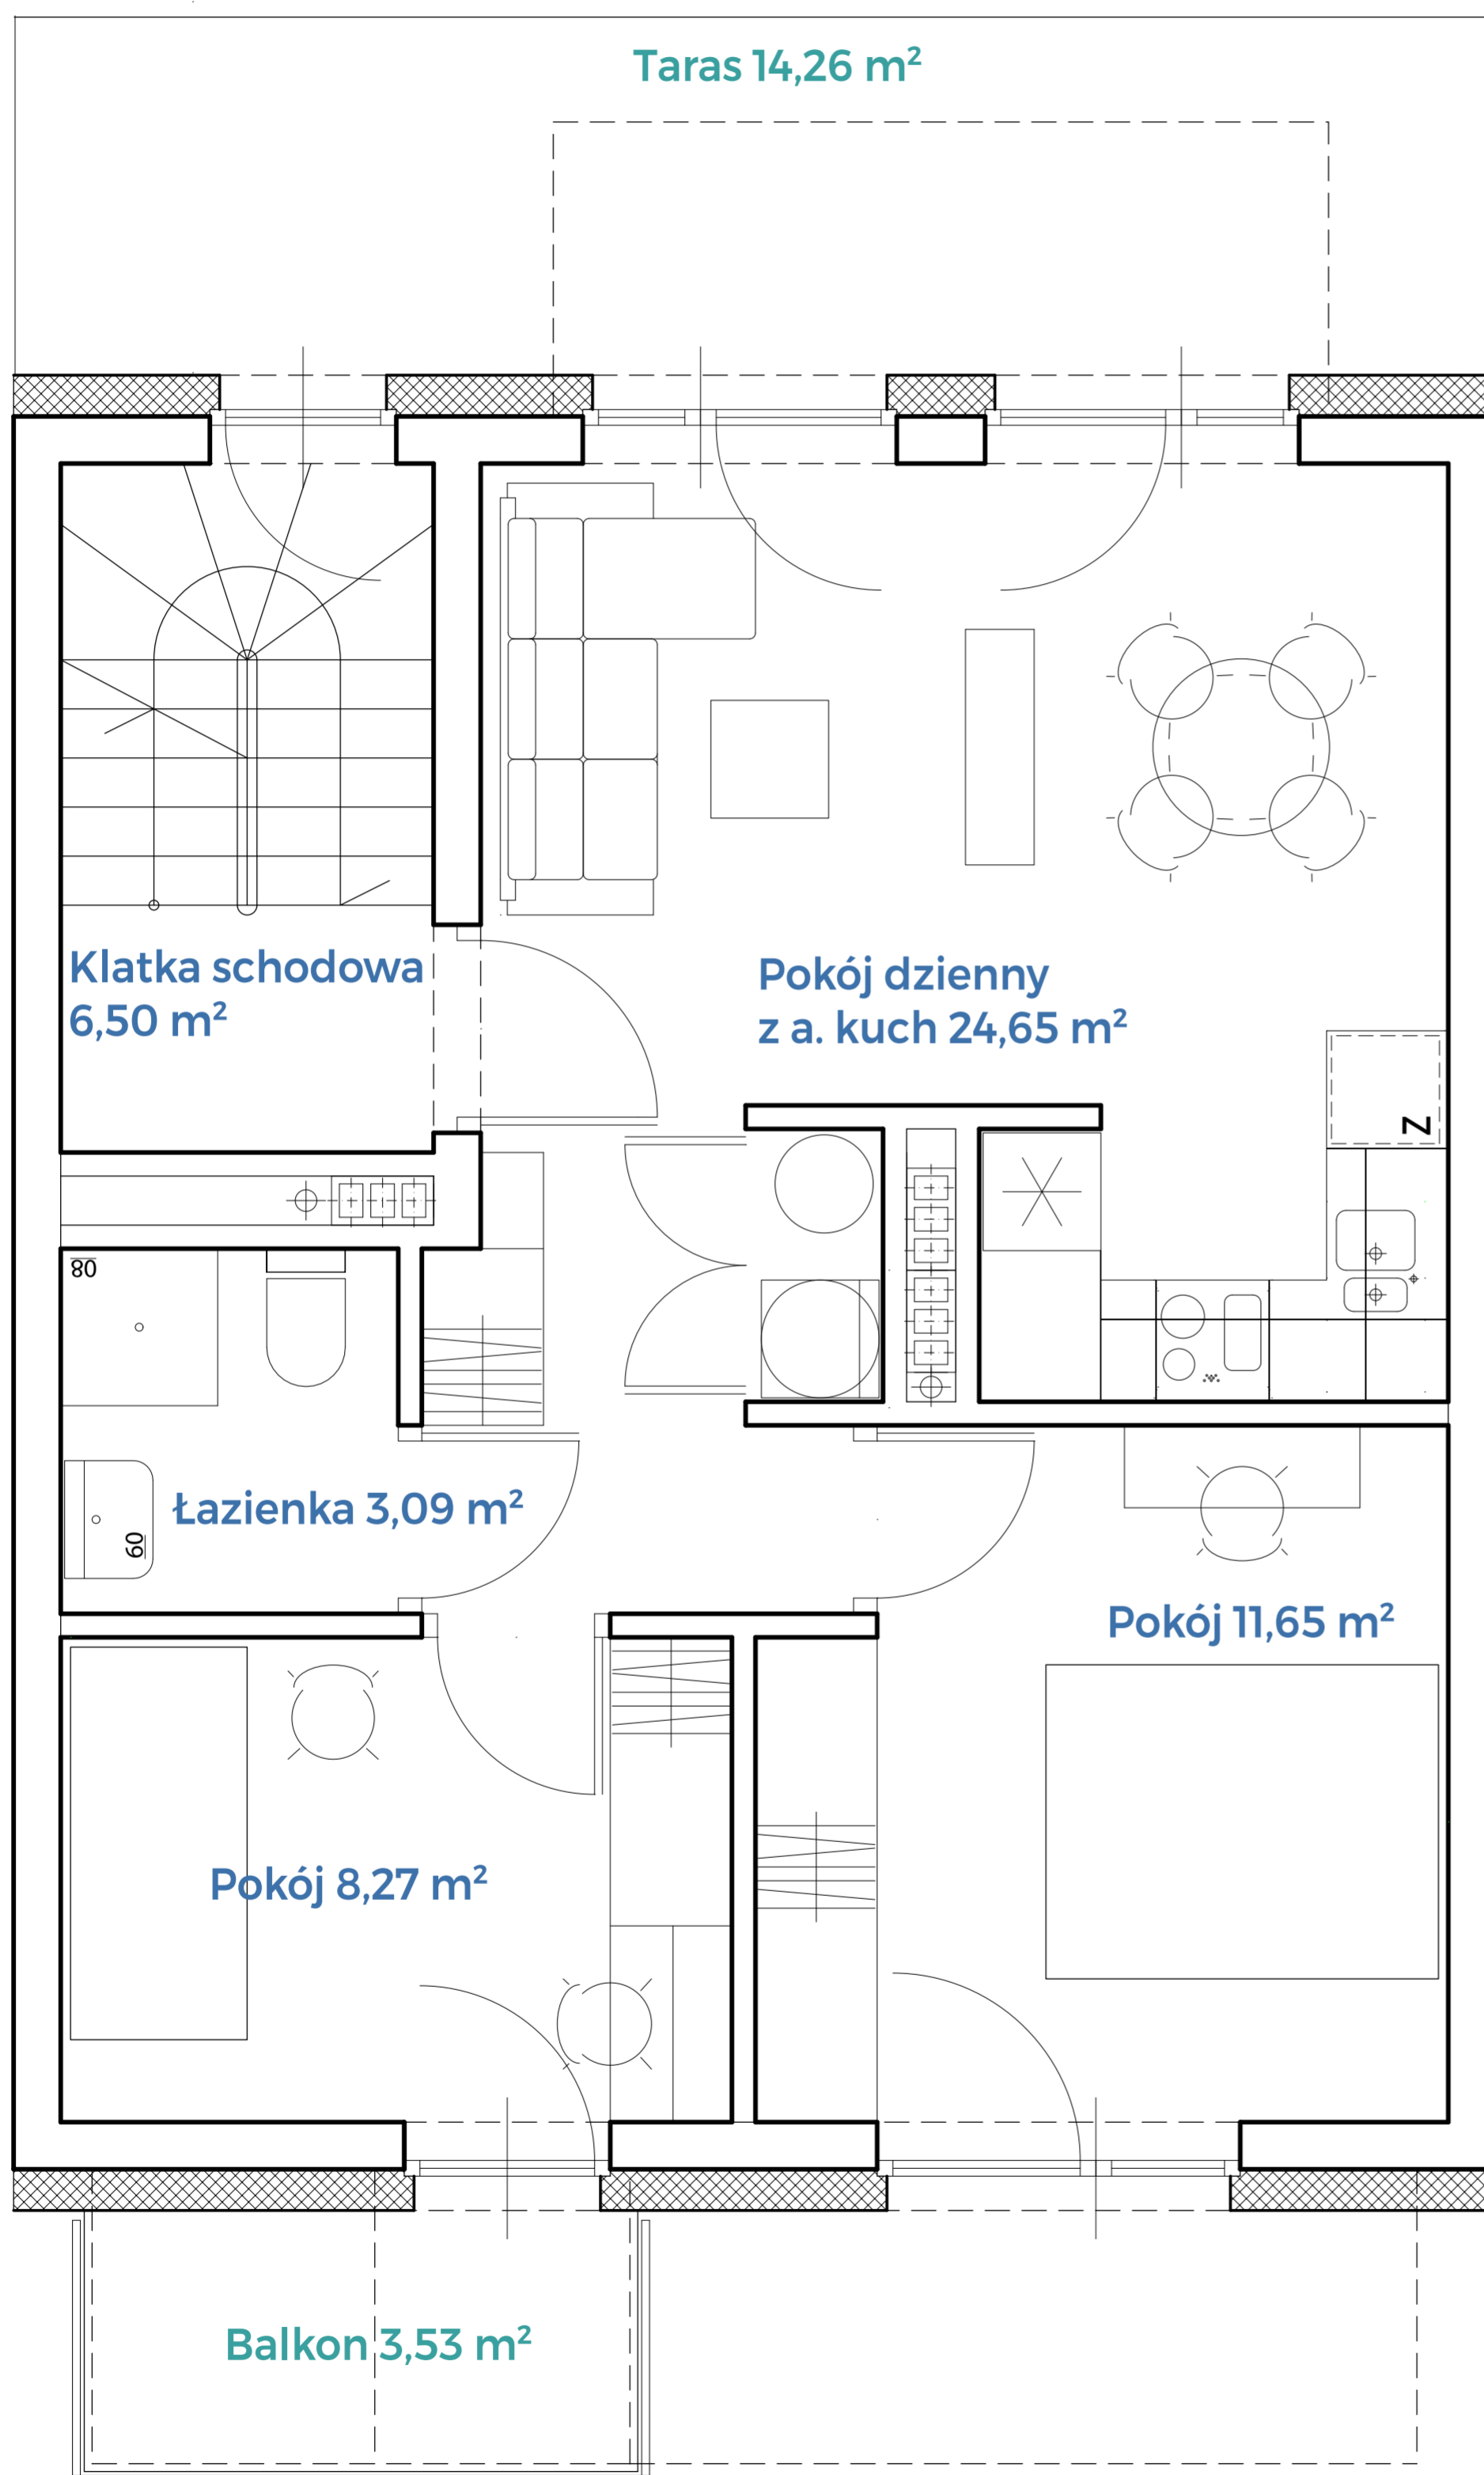

Mieszkanie B7-1 • powierzchnia 47,33 m² • parter

tel. +48 **785 800 900**

kwiatowa.pl