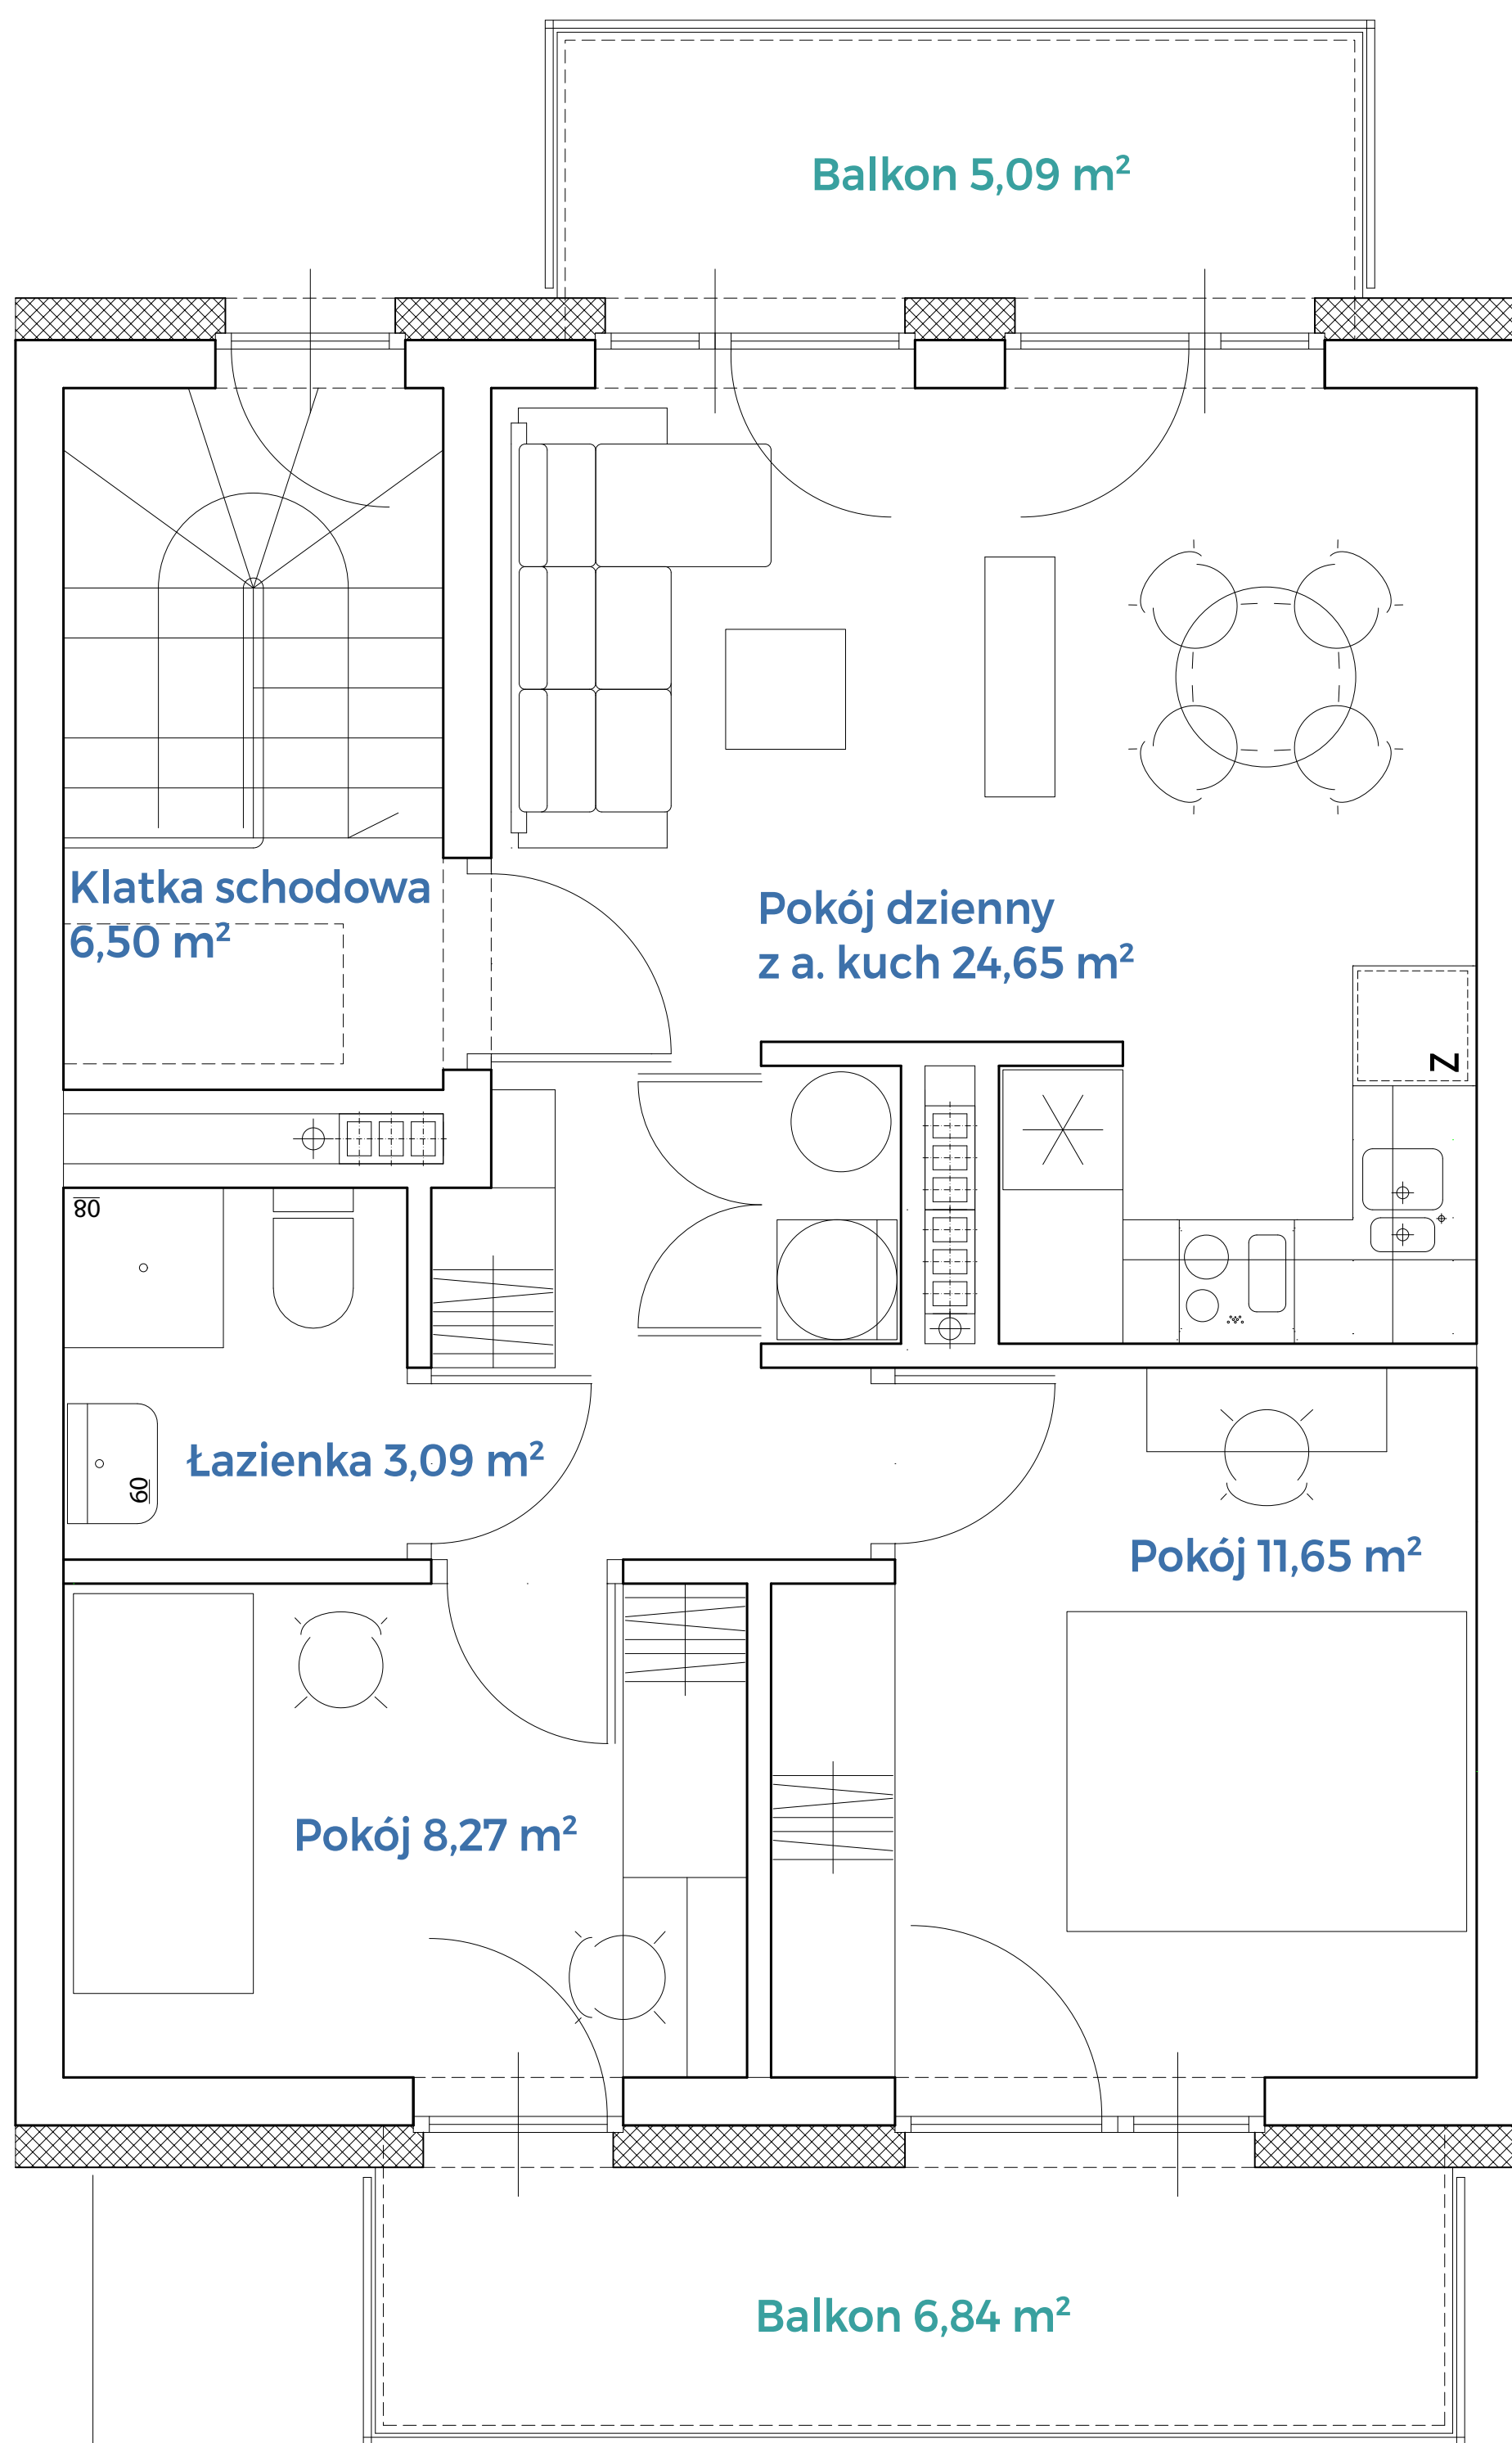

Mieszkanie B6-2 • powierzchnia 47,33m² • I piętro

KWIAŁOWA
INWESTYCJA

tel. +48 **785 800 900**

kwiatowa.pl