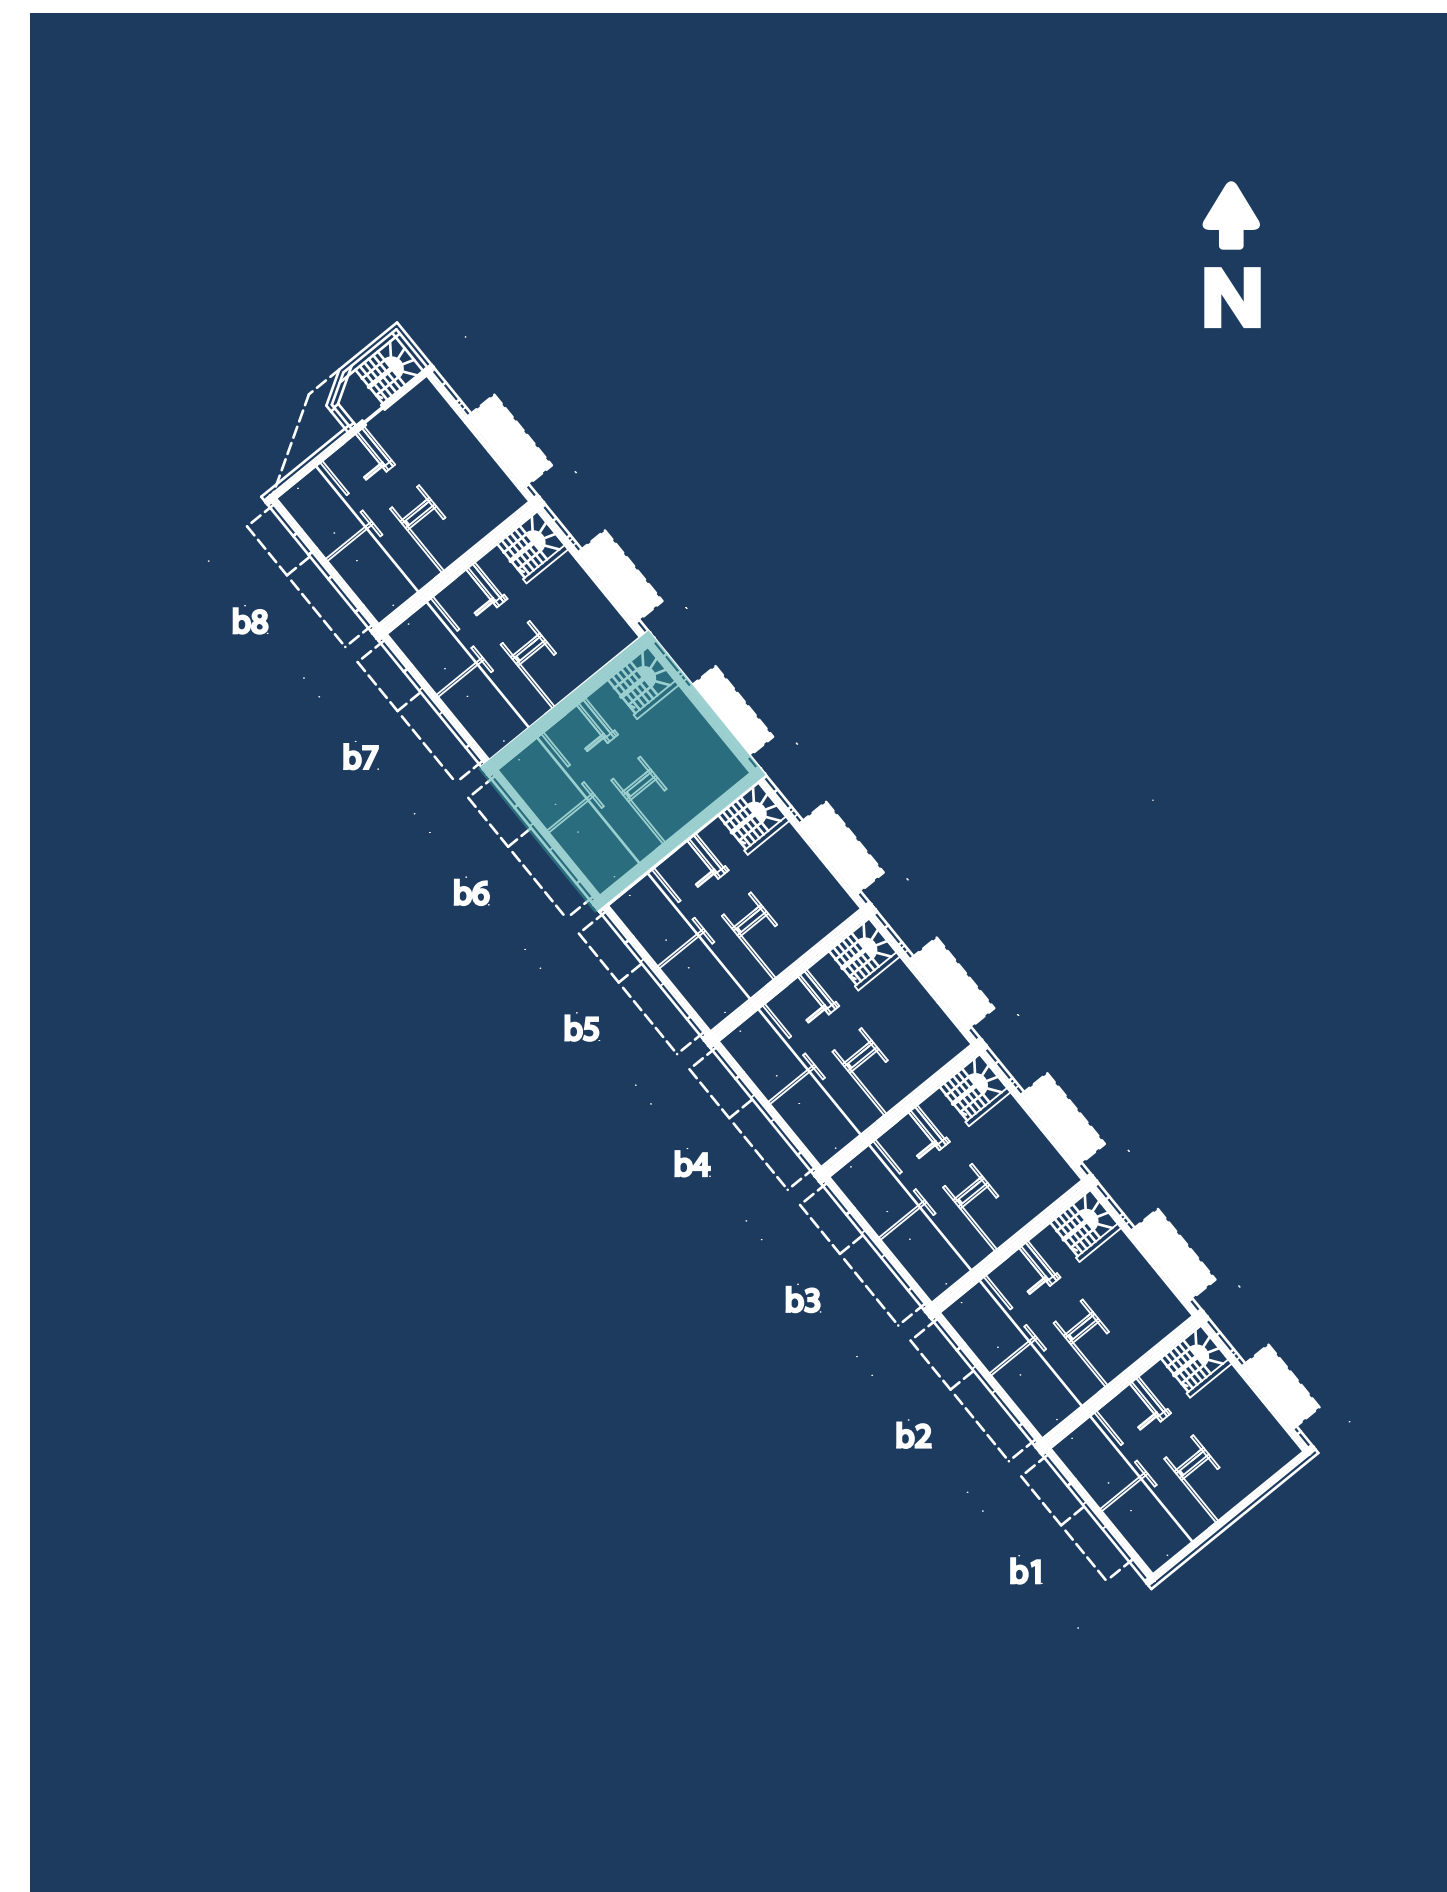

Mieszkanie B6-2 • powierzchnia 47,33m² • I piętro

KWIAŁOWA
INWESTYCJA

tel. +48 **785 800 900**

kwiatowa.pl