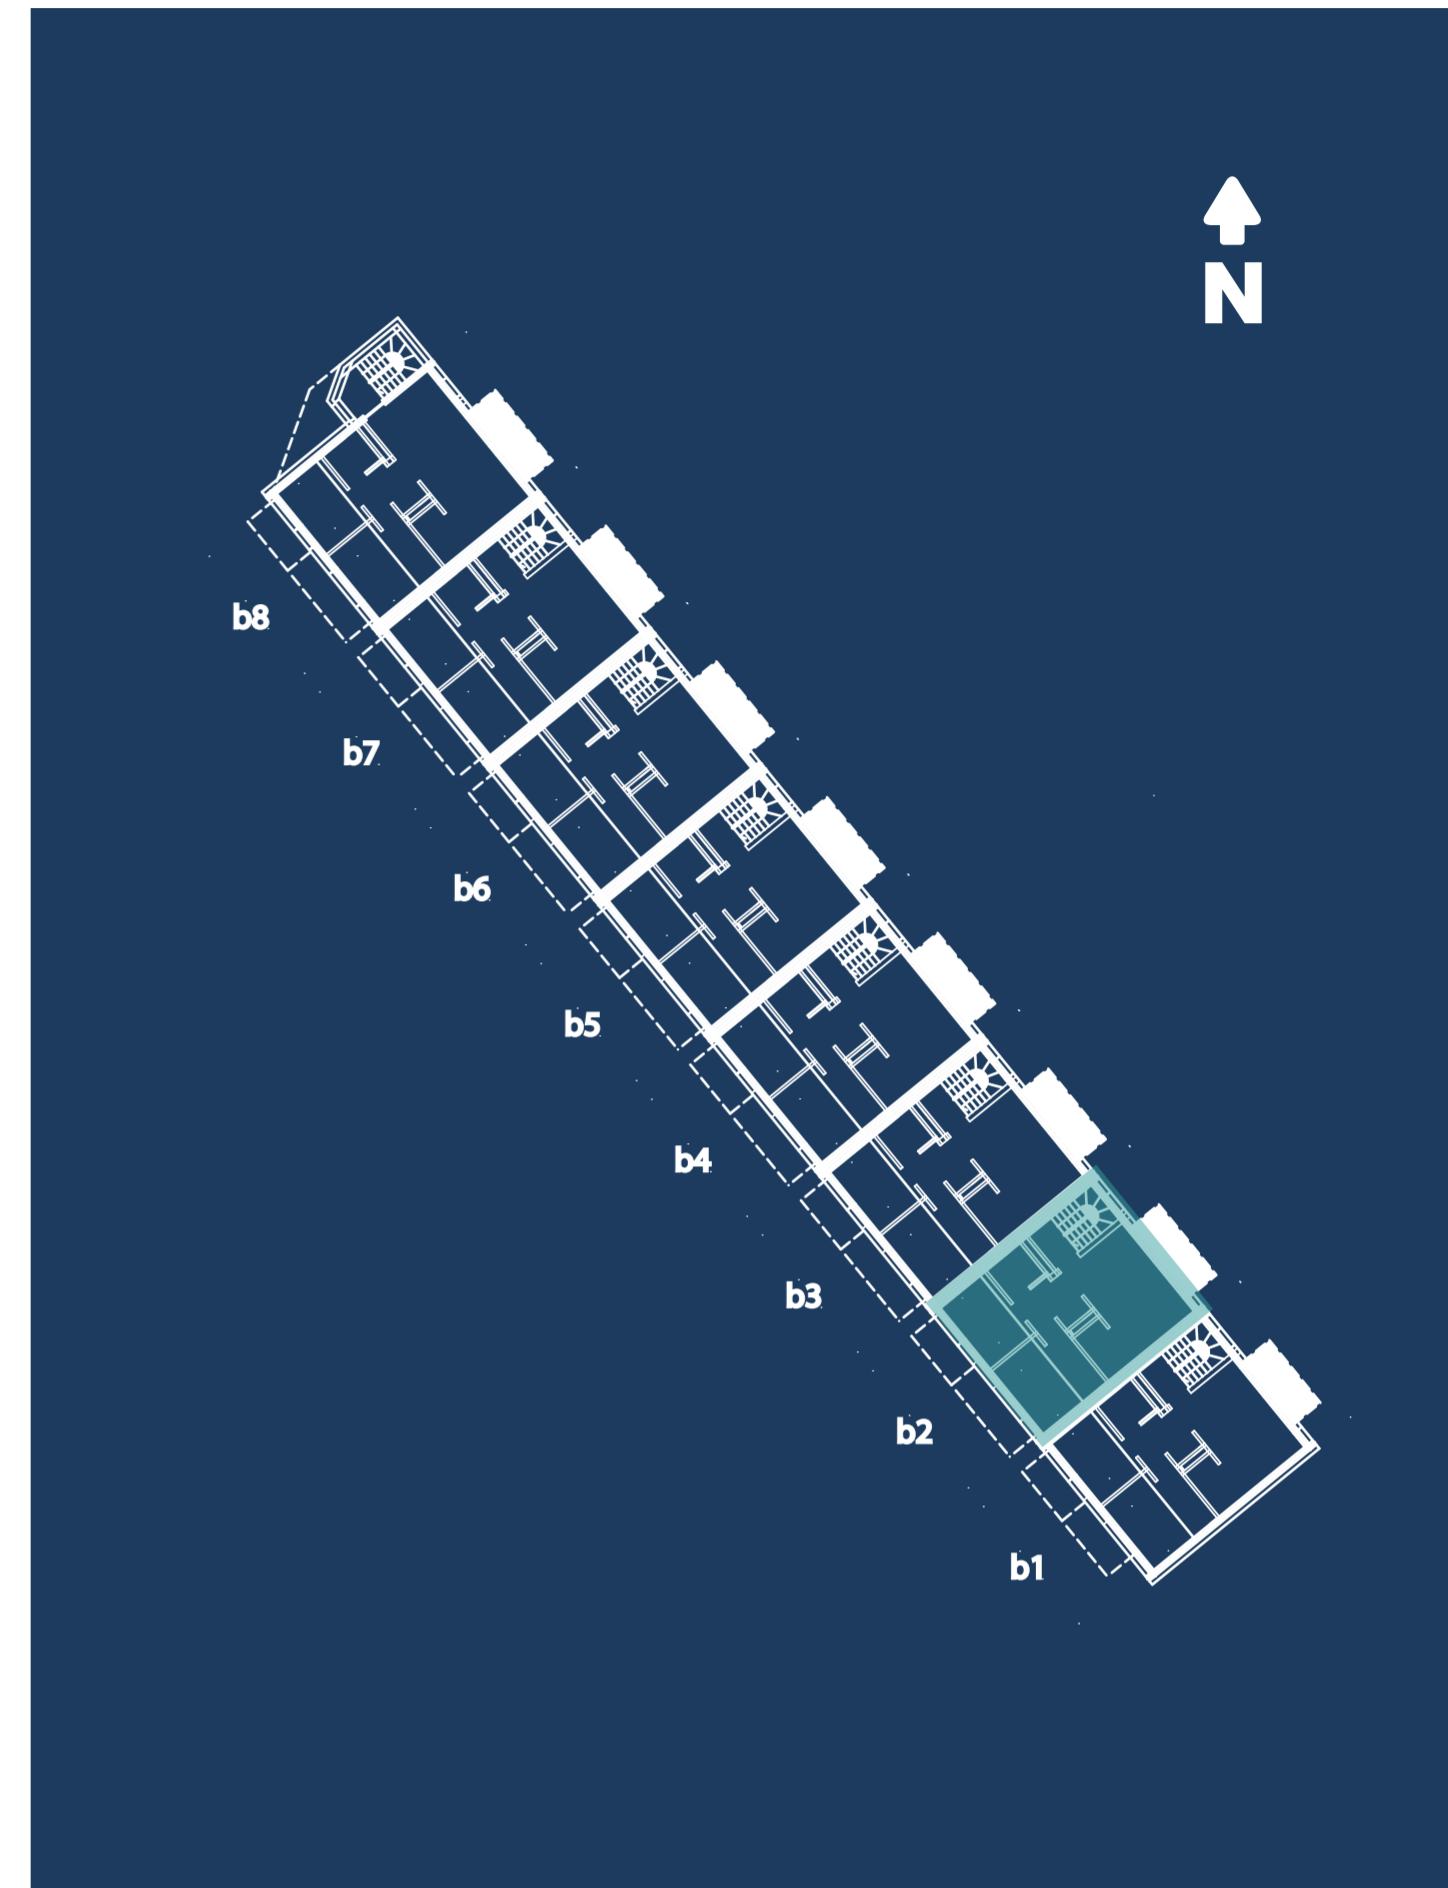

Mieszkanie B2-2 • powierzchnia 47,33 m² • I piętro

tel. +48 **785 800 900**

kwiatowa.pl