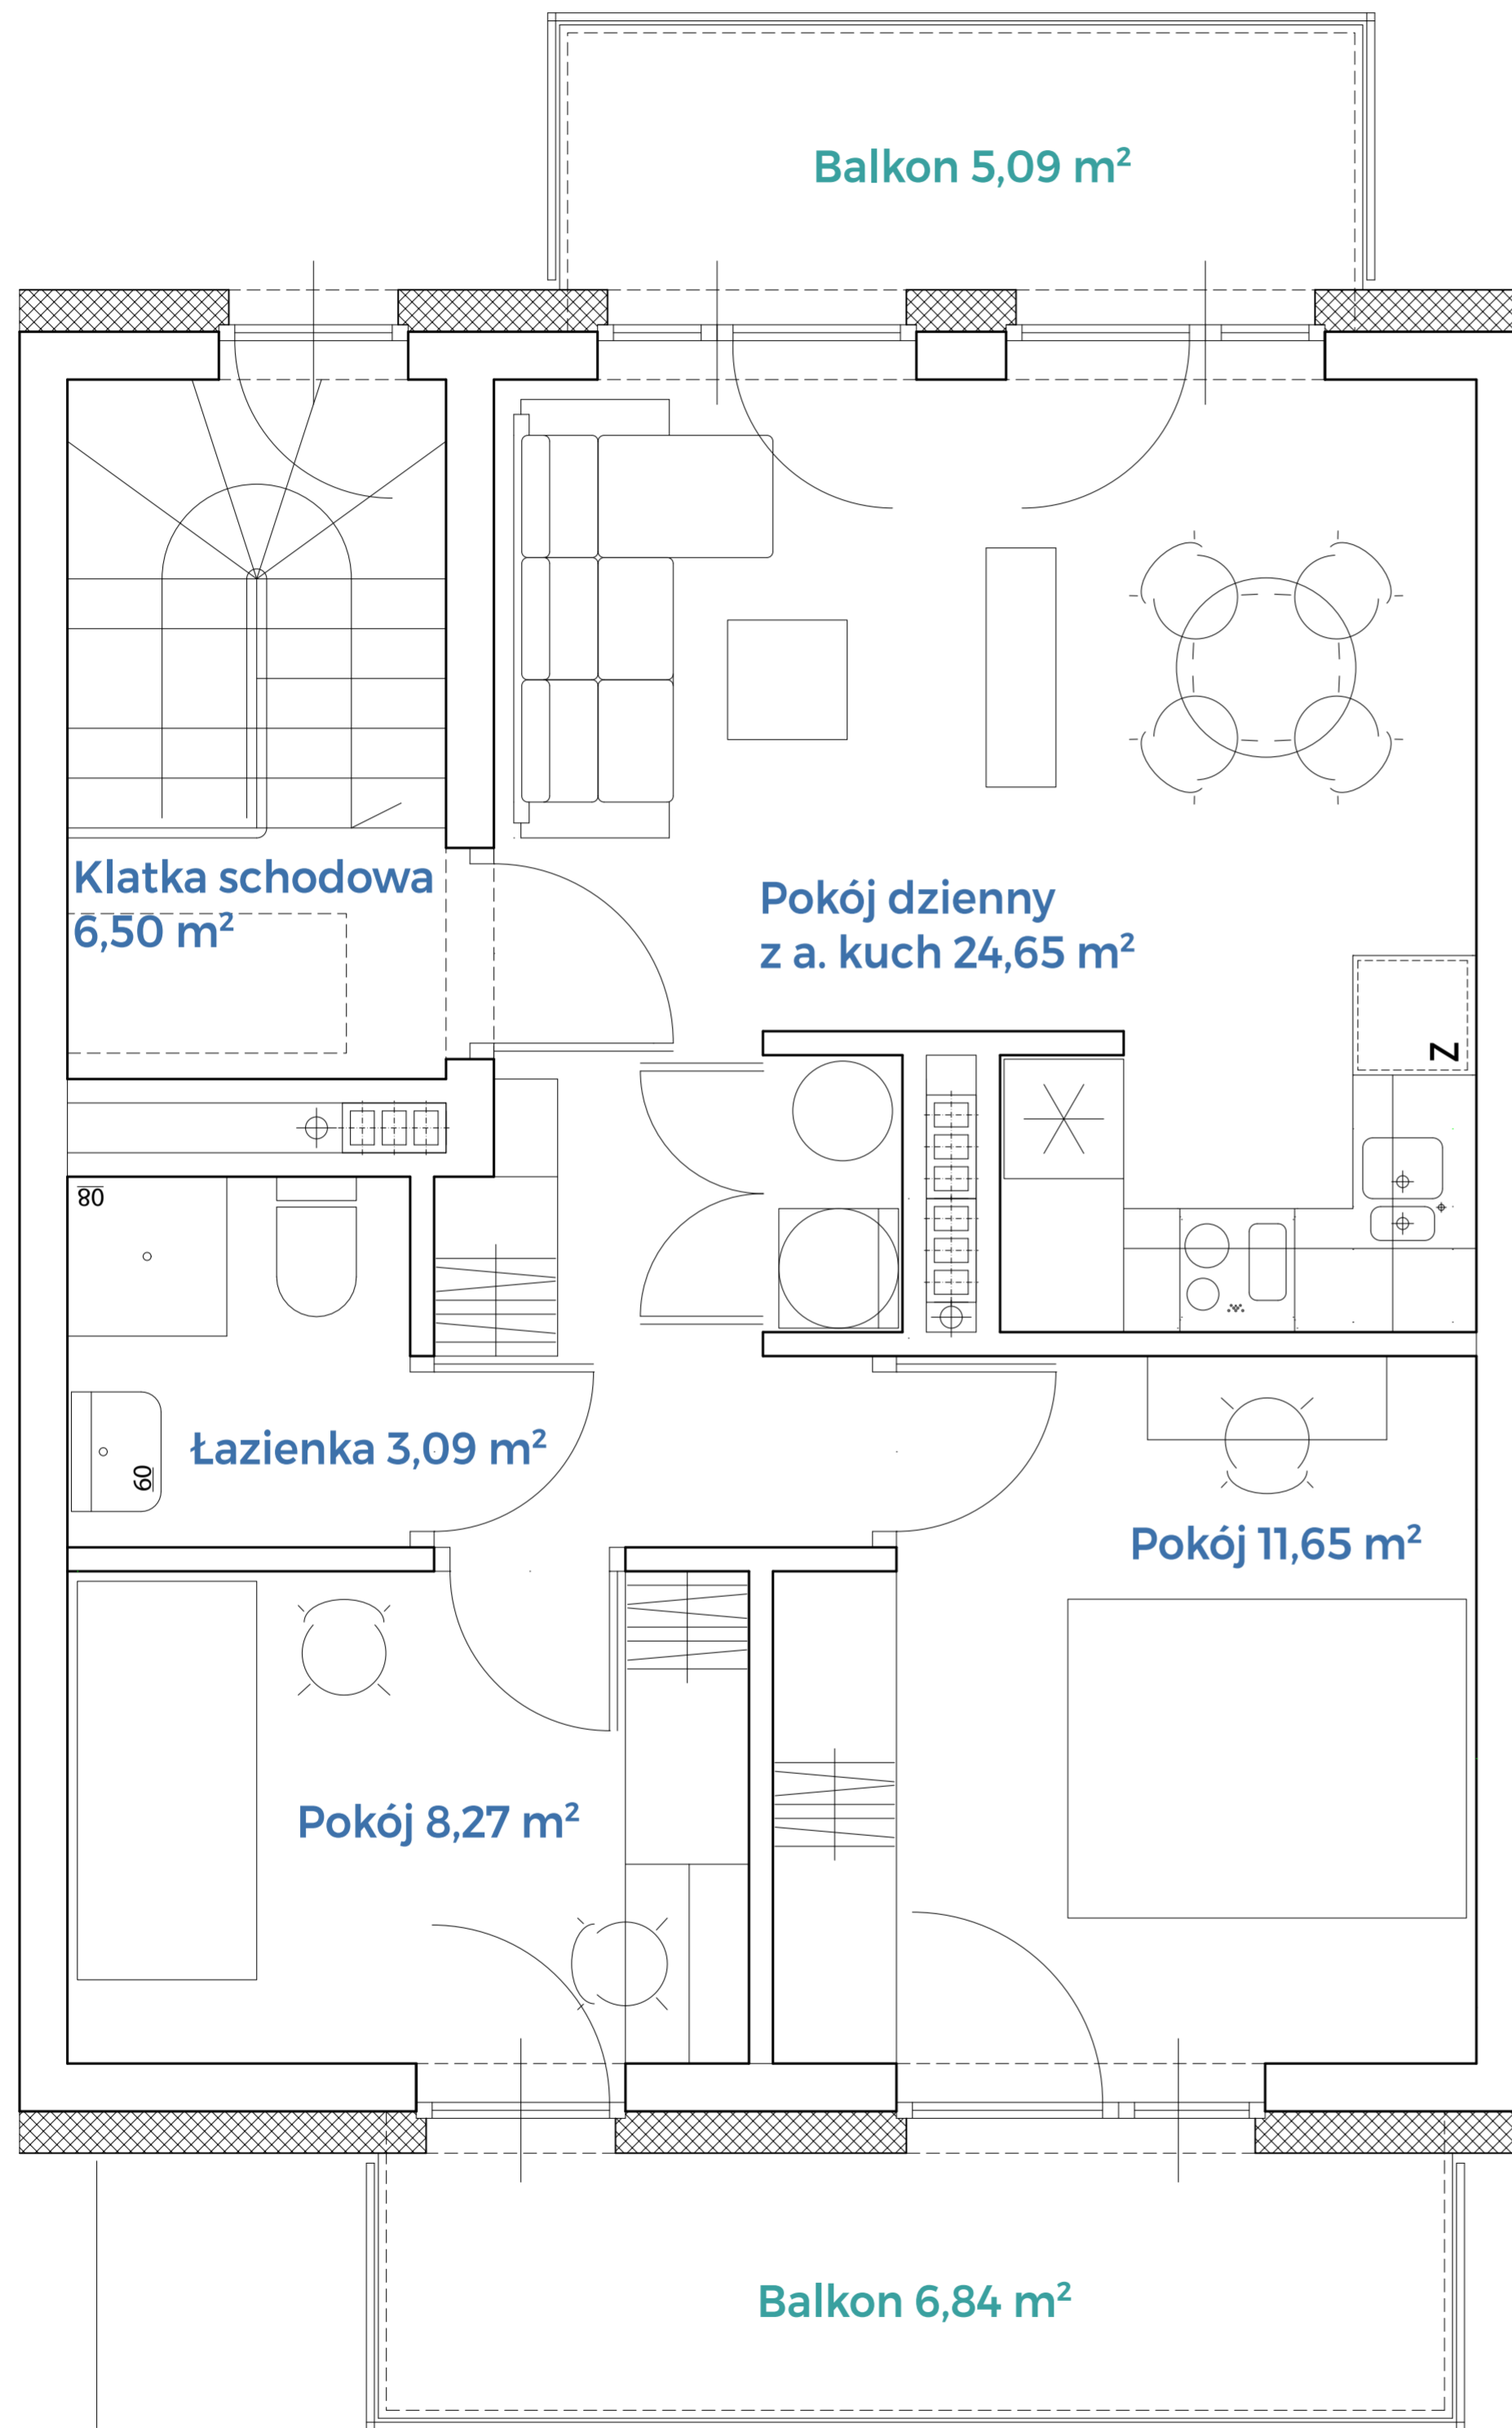

Mieszkanie B2-2 • powierzchnia 47,33 m² • I piętro

tel. +48 **785 800 900**

kwiatowa.pl