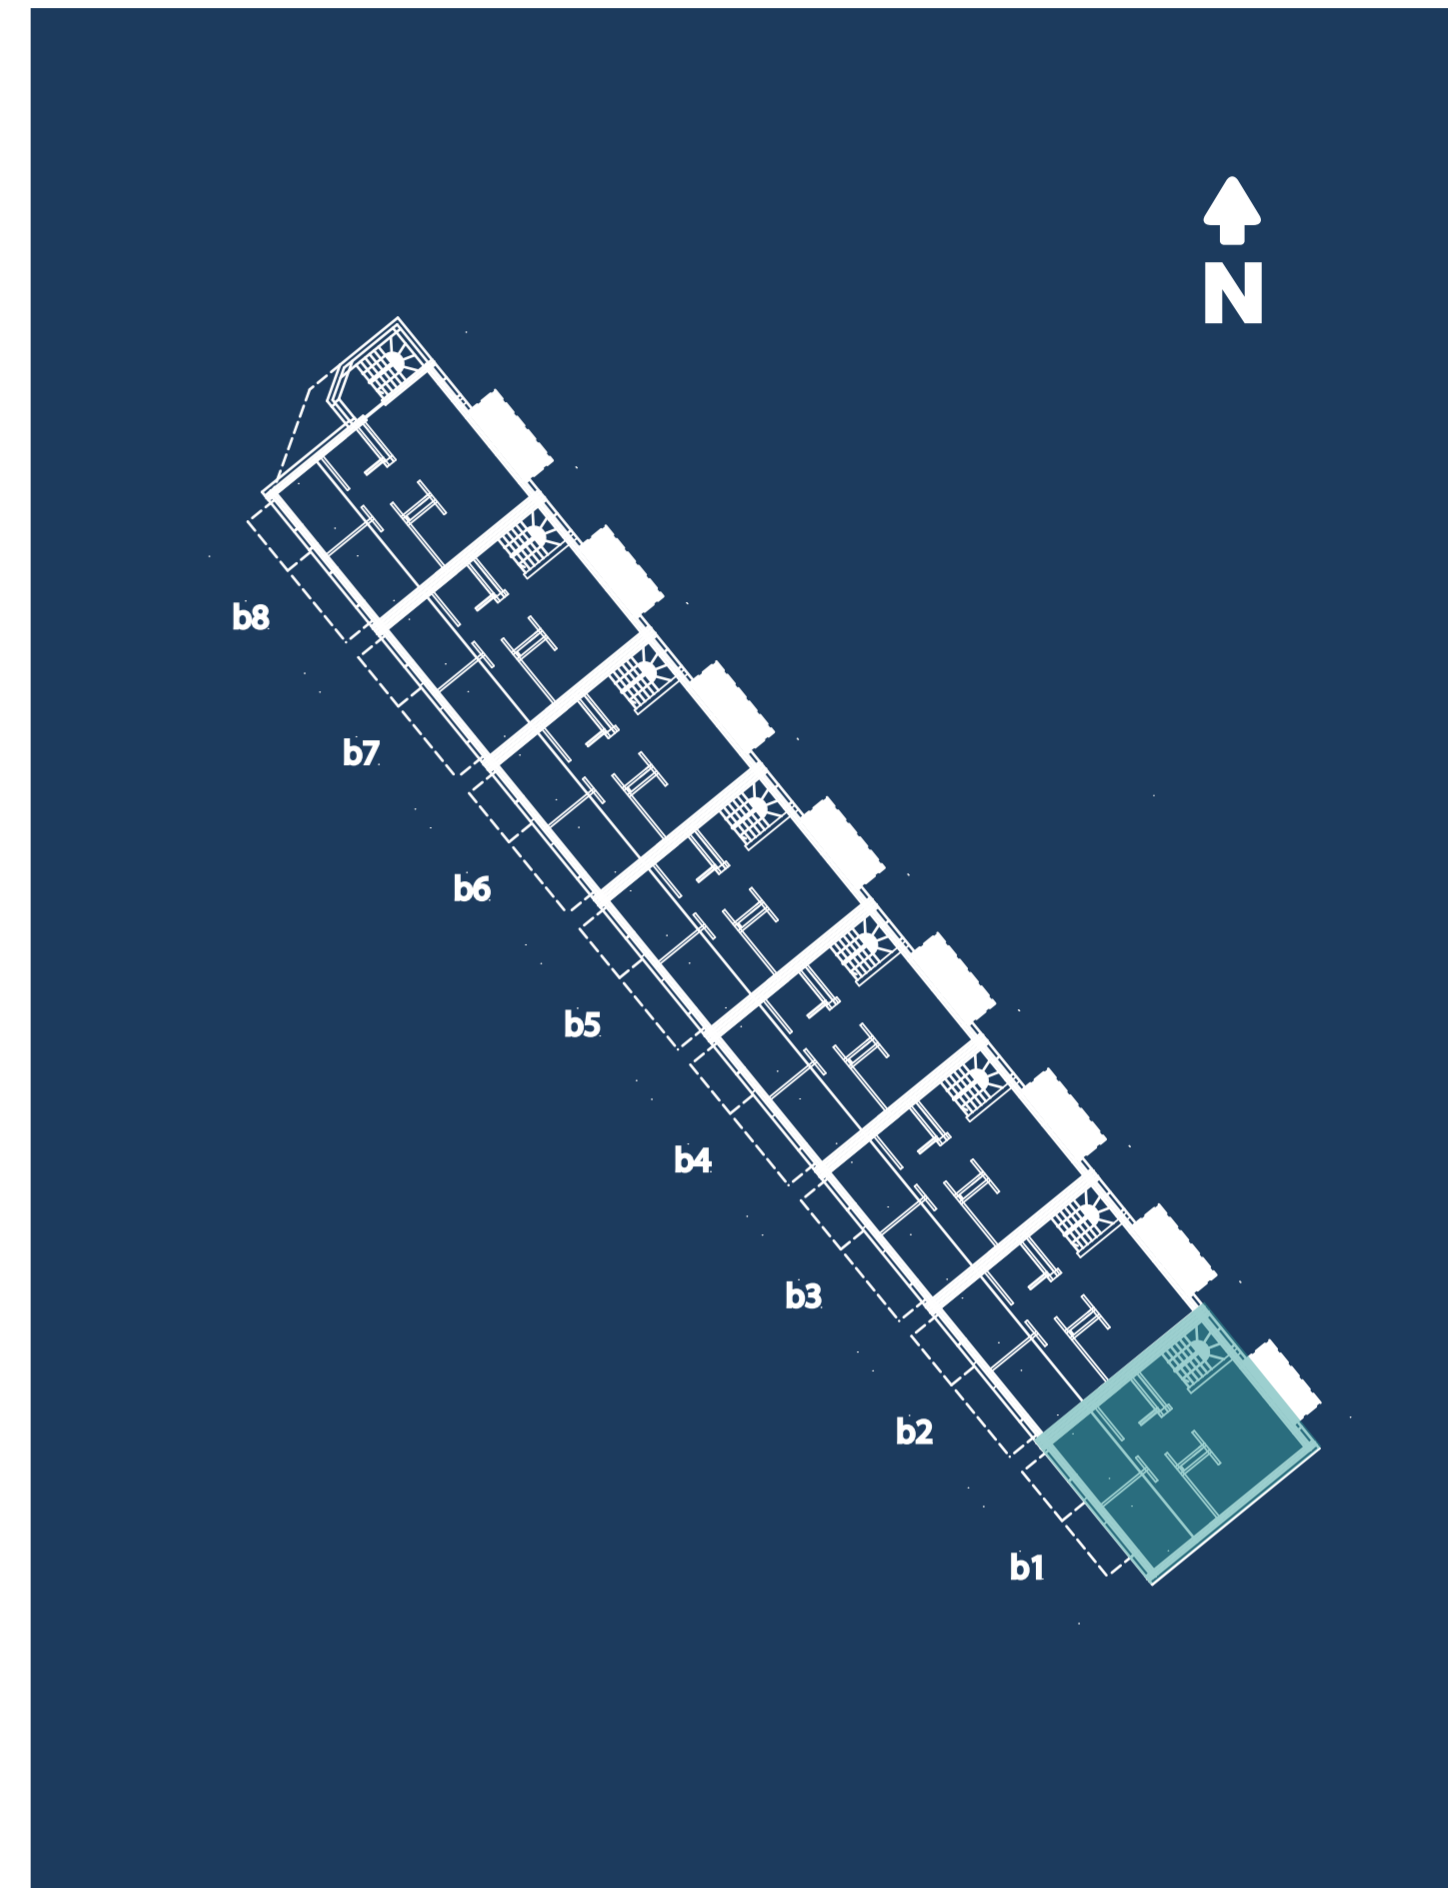

Mieszkanie B1-2 • powierzchnia 47,33 m² • I piętro

tel. +48 **785 800 900**

kwiatowa.pl