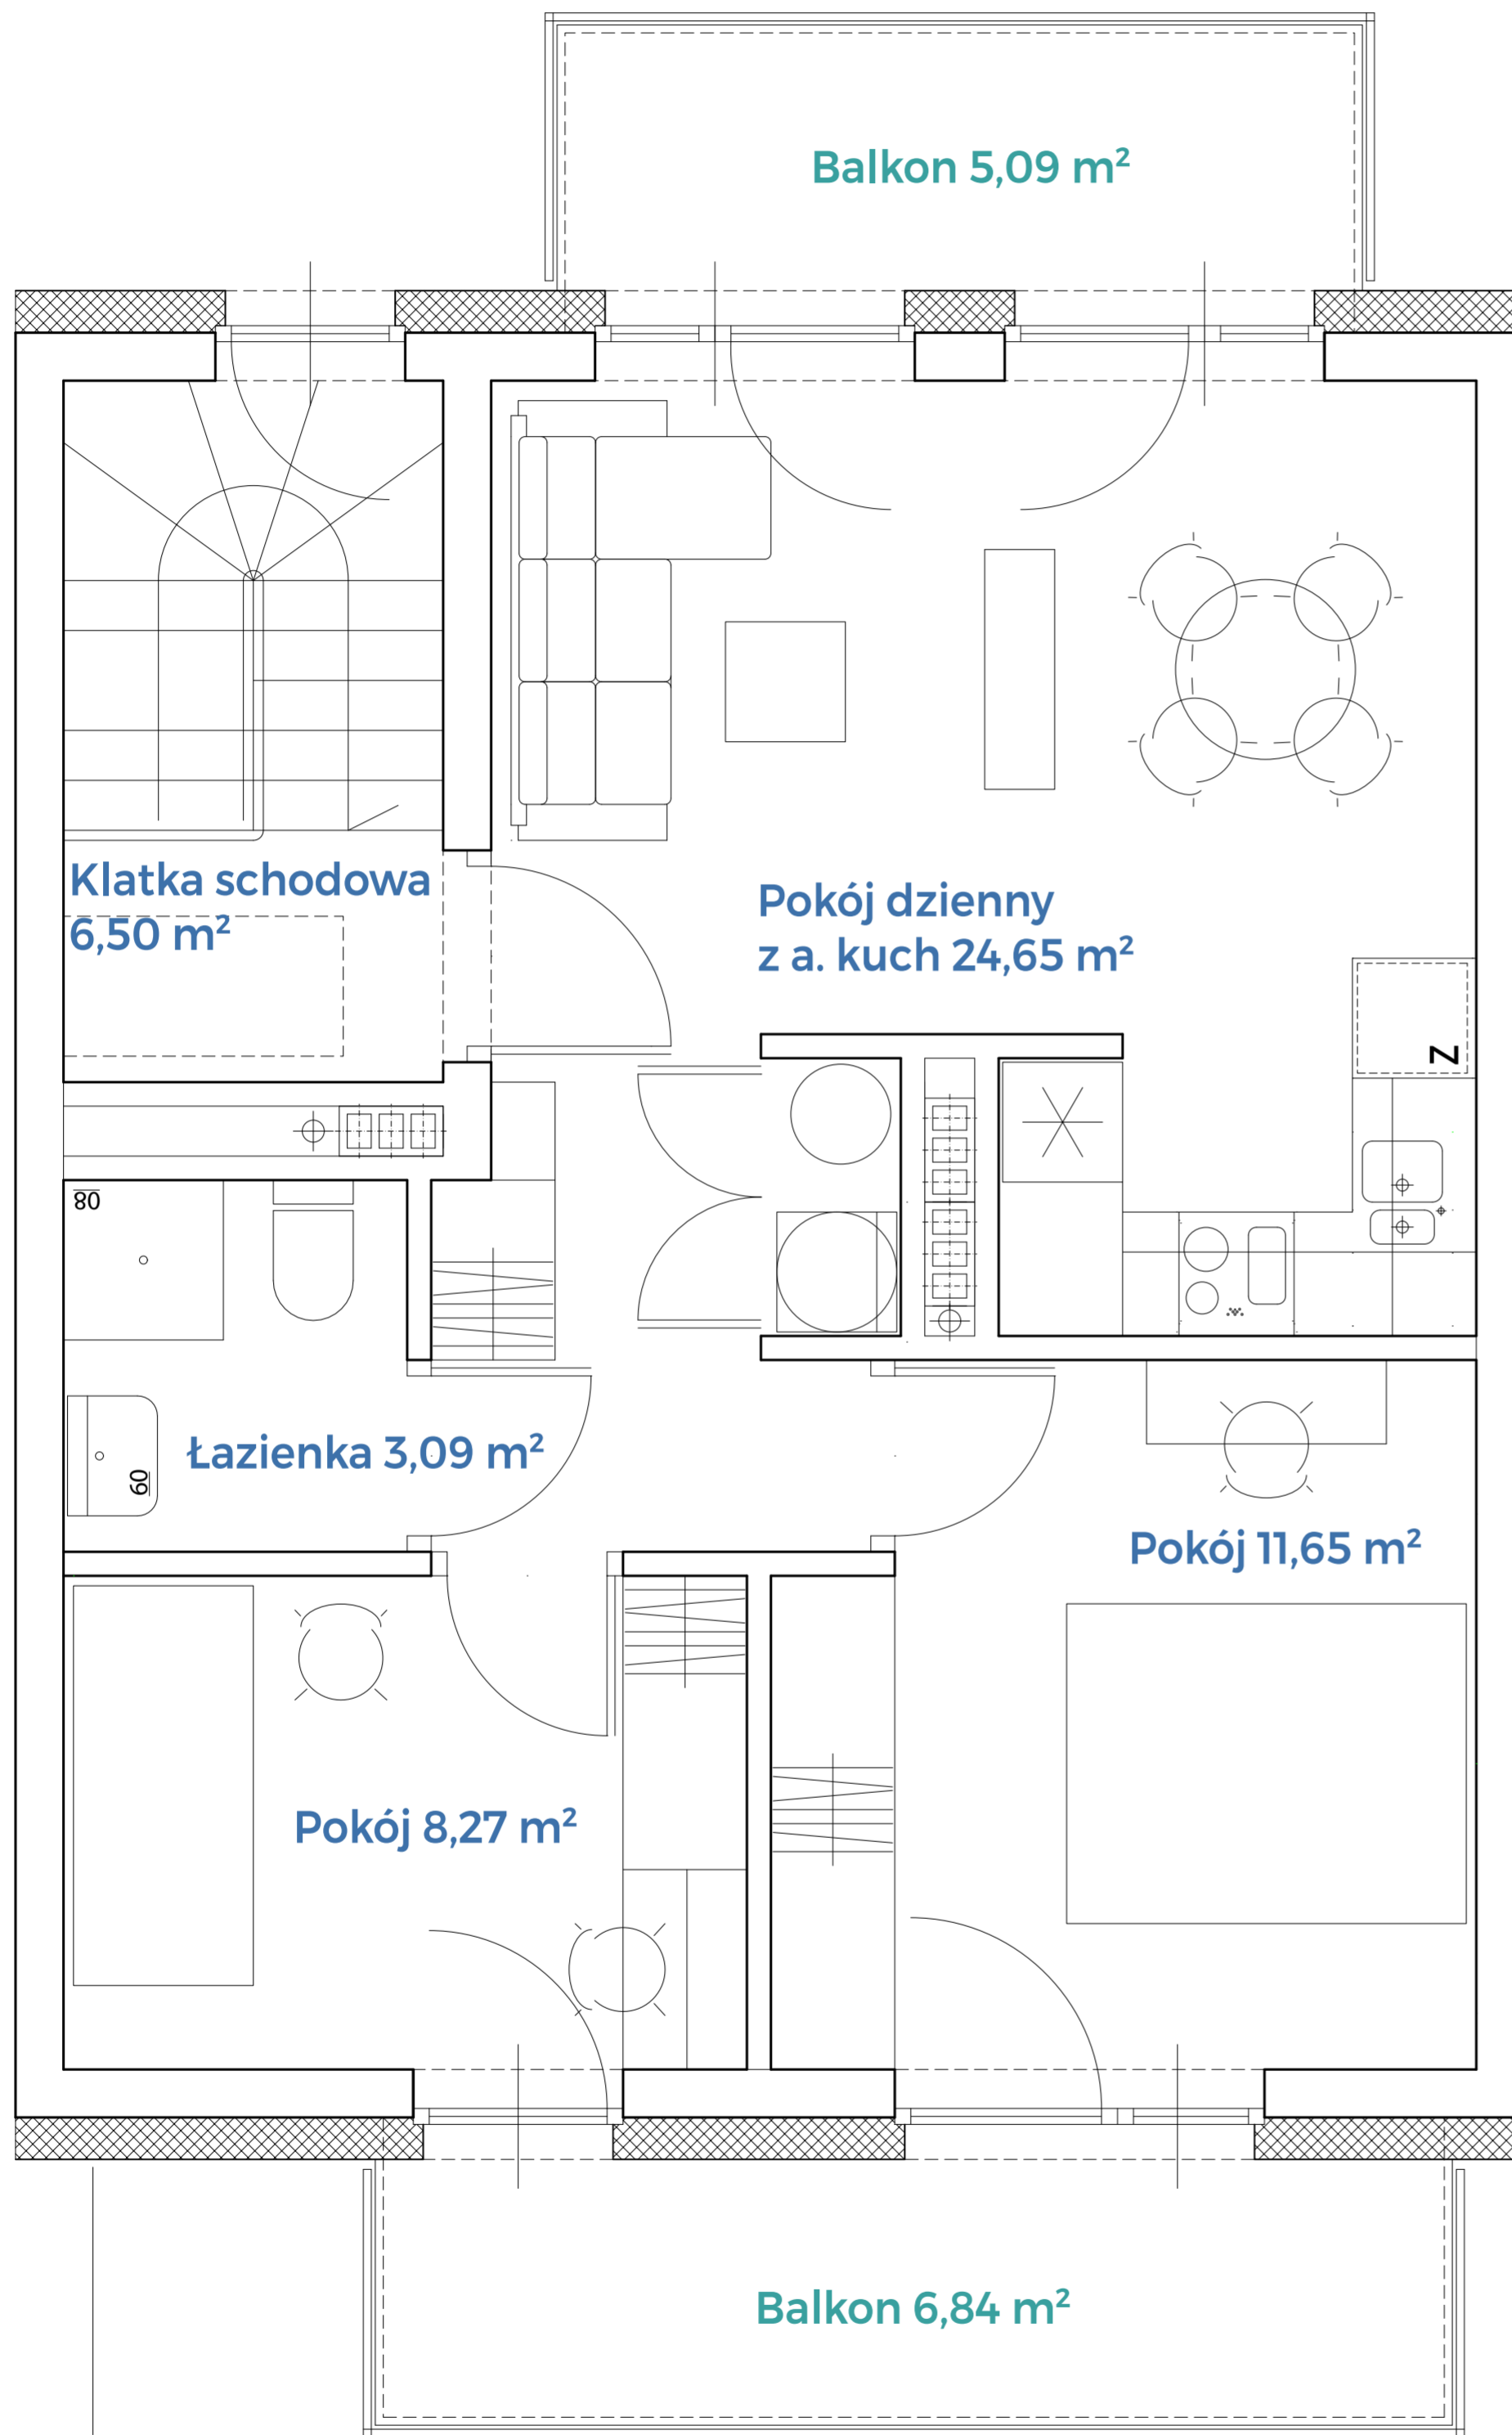

Mieszkanie B1-2 • powierzchnia 47,33 m² • I piętro

tel. +48 **785 800 900**

kwiatowa.pl